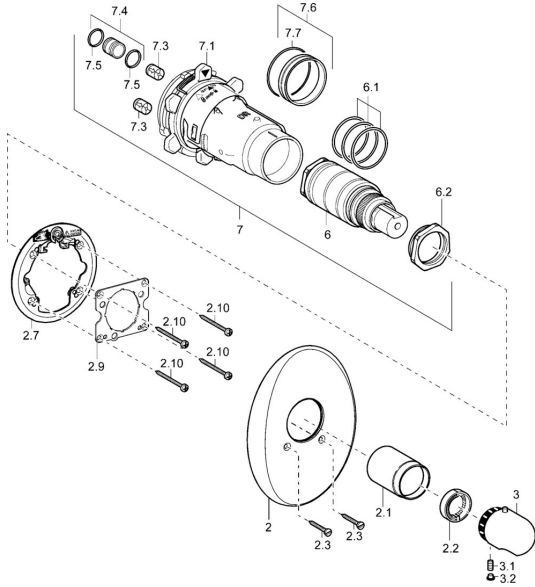

EAN: 4015474112834
static.hansa.com/47659045

Ersatzteile

SP47659045

	Name	Art.-Nr.
2	Deckplatte Chrom Ausgelaufen	59911913
2.1	Abdeckkappe Chrom Ausgelaufen	59912891
2.2	Dichtung	59912892
2.3	Schraube, M5x25 Chrom	59912881
2.7	Befestigungsteil	59912888
2.9	Befestigungsplatte	59913034
2.10	Schraube, M4.5x80	59912890
3	Temperatur-Wählgriff Chrom/Seidenmatt Ausgelaufen	59910305
3	Temperatur-Wählgriff, (-38°) Chrom	59911280
3	Temperatureinstellgriff Chrom	59910304
3.1	Schraube, M6x9.5	59901609
3.2	Abdeckstopfen Chrom	59911840
3.2	Blindstopfen Chrom/Seidenmatt Ausgelaufen	59911917
6	Thermostatkartusche, H/C reversed	59911527
6	Thermostatkartusche	59911525
6.1	O-Ring, d 26x2	59911081
6.2	Ringschraube, M34x1, AF36	59912988
7	Funktionseinheit Ausgelaufen	59912903
7.1	Überwurfmutter	59912984
7.3	Rückschlagventil	59905714
7.4	Anschlussnippel, (2014-)	59913885
7.5	O-Ring, d 14x2	59912982
7.6	Ring	59912989
7.7	O-Ring, 50.52x1.78	59906841
N.I.	Anschlagstift	59912005
N.I.	Verlängerungssatz, 20 mm	59912754