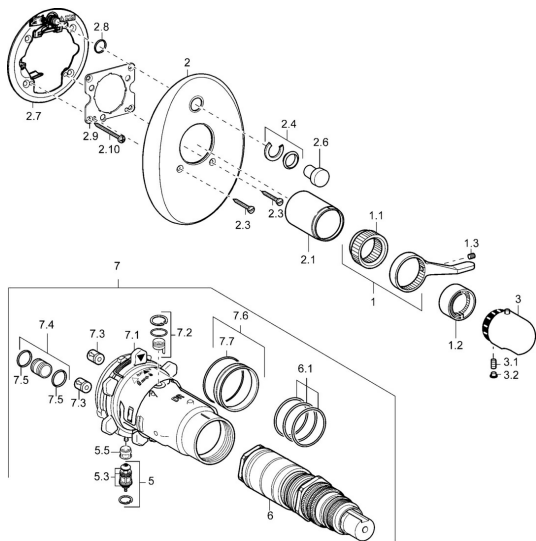

## Náhradné diely

### SP47649045

	Názov	Kód
1	Ovládacia rukoväť	59912895
1.1	Adaptér	59912894
1.2	Temperature adjustment limiter Chróm	59912893
1.3	Skrutka, M6x16, SW2.5	59911727
2	Kryt príruby Chróm <b>Ukončené</b>	59912927
2.1	Krytka Chróm <b>Ukončené</b>	59912896
2.3	Skrutka, M5x25 Chróm	59912881
2.4	Krytka Eko drez-kapna	59912924
2.6	Snap	59912926
2.7	Fixing part	59912889
2.8	O-kružok, d 7.65x1.78	59902337
2.9	[SK1669]	59913034
2.10	Skrutka, M4.5x80	59912890
3	Rukoväť regulátora teploty, (-38°) Chróm	59911280
3	Rukoväť regulátora teploty Chróm	59910304
3	Rukoväť regulátora teploty Chróm/Saténová <b>Ukončené</b>	59910305
3.1	Skrutka, M6x9.5	59901609
3.2	Vymedzovacia vložka Chróm	59911840
3.2	Chróm/Saténová <b>Ukončené</b>	59911917
5	Prepínač	59912985
5.3	Tesnenie sada <b>Ukončené</b>	59912997
5.5	[SK4426]	59912229
6	Termoelement/Kartuš, 1/2" Varox	59912843
6.1	O-kružok, d 26x2	59911081
7	Funkčná jednotka, H/C reversed <b>Ukončené</b>	59912979
7	Funkčná jednotka <b>Ukončené</b>	59912905
7.1	Blind nut	59912984
7.2	Spätný ventil	59912990
7.3	Spätný ventil	59905714
7.4	Pripojovacie šróbenie, (2014-)	59913885
7.5	O-kružok, d 14x2	59912982
7.6	Kružok	59912989
7.7	O-kružok, 50.52x1.78	59906841
N.I.	Rebound pin	59912005
N.I.	Nadstavňový segment, 20 mm	59912754