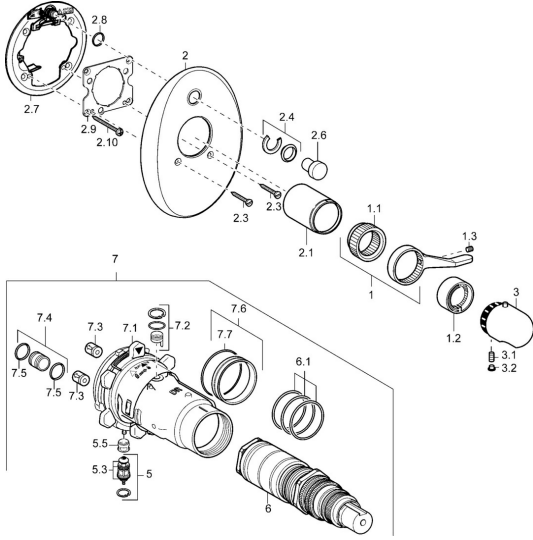

EAN: 4015474113121
static.hansa.com/47649045

Reserveonderdelen

SP47649045

	Naam	Code
1	Hendel	59912895
1.1	Adapter	59912894
1.2	Temperature adjustment limiter Chroom	59912893
1.3	Schroef, M6x16, SW2.5	59911727
2	Afdekplaat Chroom Stopgezet	59912927
2.1	Kap Chroom Stopgezet	59912896
2.3	Schroef, M5x25 Chroom	59912881
2.4	Kapmet begrenzer keuken	59912924
2.6	Snap	59912926
2.7	Fixing part	59912889
2.8	O-ring, d 7.65x1.78	59902337
2.9	Fixing plate	59913034
2.10	Schroef, M4.5x80	59912890
3	Temperatuur hendel, (-38°) Chroom	59911280
3	Temperatuur hendel Chroom	59910304
3	Temperatuur hendel Chroom/Satijn Stopgezet	59910305
3.1	Schroef, M6x9.5	59901609
3.2	Binnendeel temperatuurhendel Chroom	59911840
3.2	Plug Chroom/Satijn Stopgezet	59911917
5	Omsteller	59912985
5.3	Dichting Stopgezet	59912997
5.5	Zetel	59912229
6	Thermostaat/binnenwerk, 1/2" Varox	59912843
6.1	O-ring, d 26x2	59911081
7	Functional unit, H/C reversed Stopgezet	59912979
7	Functional unit Stopgezet	59912905
7.1	Blind nut	59912984
7.2	Tegendrukklep	59912990
7.3	Terugslagklep	59905714
7.4	Aansluitnippel, (2014-)	59913885
7.5	O-ring, d 14x2	59912982
7.6	Ring	59912989
7.7	O-ring, 50.52x1.78	59906841
N.I.	Rebound pin	59912005
N.I.	Inbouwwerlengstuk compleet, 20 mm	59912754