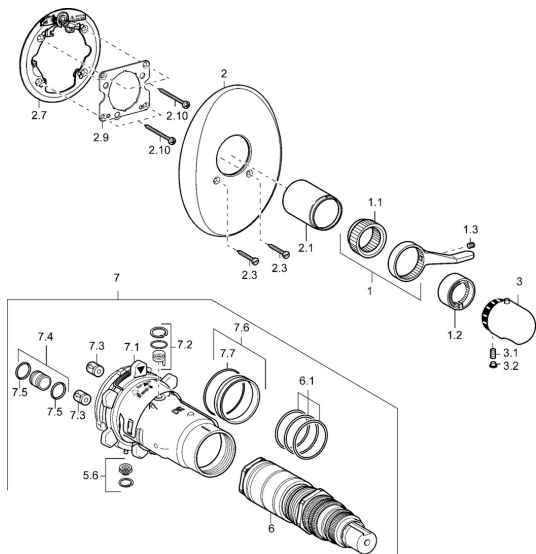

EAN: 4015474112933
static.hansa.com/47639045

Náhradné diely

SP47639045

	Názov	Kód
1	Ovládacia rukoväť	59912895
1.1	Adaptér	59912894
1.2	Temperature adjustment limiter Chróm	59912893
1.3	Skrutka, M6x16, SW2.5	59911727
2	Krycí diel Chróm Ukončené	59911913
2.1	Krytka Chróm Ukončené	59912896
2.3	Skrutka, M5x25 Chróm	59912881
2.7	Fixing part	59912888
2.9	[SK1669]	59913034
2.10	Skrutka, M4.5x80	59912890
3	Rukoväť regulátora teploty Chróm	59910304
3	Rukoväť regulátora teploty Chróm/Saténová Ukončené	59910305
3	Rukoväť regulátora teploty, (-38°) Chróm	59911280
3.1	Skrutka, M6x9.5	59901609
3.2	Vymedzovacia vložka Chróm	59911840
3.2	Chróm/Saténová Ukončené	59911917
5.6	[SK509]	59912981
6	Termoelement/Kartuš, 1/2" Varox	59912843
6.1	O-kružok, d 26x2	59911081
7	Funkčná jednotka Ukončené	59912904
7	Funkčná jednotka, H/C reversed Ukončené	59912979
7.1	Blind nut	59912984
7.4	Pripojovacie šróbenie, (2014-)	59913885
7.5	O-kružok, d 14x2	59912982
7.6	Kružok	59912989
7.7	O-kružok, 50.52x1.78	59906841
N.I.	Rebound pin	59912005
N.I.	Nadstavňý segment, 20 mm	59912754