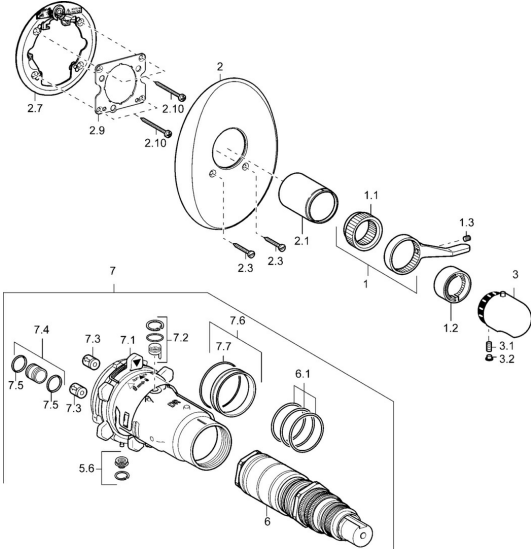

## Reserveonderdelen

### SP47639045

	Naam	Code
1	Hendel	59912895
1.1	Adapter	59912894
1.2	Temperature adjustment limiter Chroom	59912893
1.3	Schroef, M6x16, SW2.5	59911727
2	Afdekplaat Chroom <b>Stopgezet</b>	59911913
2.1	Kap Chroom <b>Stopgezet</b>	59912896
2.3	Schroef, M5x25 Chroom	59912881
2.7	Fixing part	59912888
2.9	Fixing plate	59913034
2.10	Schroef, M4.5x80	59912890
3	Temperatuur hendel Chroom	59910304
3	Temperatuur hendel Chroom/Satijn <b>Stopgezet</b>	59910305
3	Temperatuur hendel, (-38°) Chroom	59911280
3.1	Schroef, M6x9.5	59901609
3.2	Binnendeel temperatuurhendel Chroom	59911840
3.2	Plug Chroom/Satijn <b>Stopgezet</b>	59911917
5.6	Plug	59912981
6	Thermostaat/binnenwerk, 1/2" Varox	59912843
6.1	O-ring, d 26x2	59911081
7	Functional unit <b>Stopgezet</b>	59912904
7	Functional unit, H/C reversed <b>Stopgezet</b>	59912979
7.1	Blind nut	59912984
7.4	Aansluitnippel, (2014-)	59913885
7.5	O-ring, d 14x2	59912982
7.6	Ring	59912989
7.7	O-ring, 50.52x1.78	59906841
N.I.	Rebound pin	59912005
N.I.	Inbouwverlengstuk compleet, 20 mm	59912754