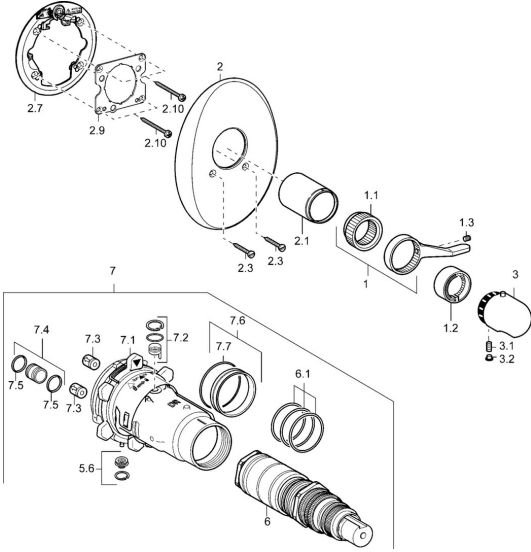

EAN: 4015474112933
static.hansa.com/47639045

Ersatzteile

SP47639045

	Name	Art.-Nr.
1	Hebel	59912895
1.1	Adapter	59912894
1.2	Temperaturanschlag Chrom	59912893
1.3	Schraube, M6x16, SW2.5	59911727
2	Deckplatte Chrom Ausgelaufen	59911913
2.1	Abdeckkappe Chrom Ausgelaufen	59912896
2.3	Schraube, M5x25 Chrom	59912881
2.7	Befestigungsteil	59912888
2.9	Befestigungsplatte	59913034
2.10	Schraube, M4.5x80	59912890
3	Temperatureinstellgriff Chrom	59910304
3	Temperatur-Wählgriff Chrom/Seidenmatt Ausgelaufen	59910305
3	Temperatur-Wählgriff, (-38°) Chrom	59911280
3.1	Schraube, M6x9.5	59901609
3.2	Abdeckstopfen Chrom	59911840
3.2	Blindstopfen Chrom/Seidenmatt Ausgelaufen	59911917
5.6	Blindstopfen	59912981
6	Thermostatkartusche, 1/2" Varox	59912843
6.1	O-Ring, d 26x2	59911081
7	Funktionseinheit Ausgelaufen	59912904
7	Funktionseinheit, H/C reversed Ausgelaufen	59912979
7.1	Überwurfmutter	59912984
7.4	Anschlussnippel, (2014-)	59913885
7.5	O-Ring, d 14x2	59912982
7.6	Ring	59912989
7.7	O-Ring, 50.52x1.78	59906841
N.I.	Anschlagstift	59912005
N.I.	Verlängerungssatz, 20 mm	59912754