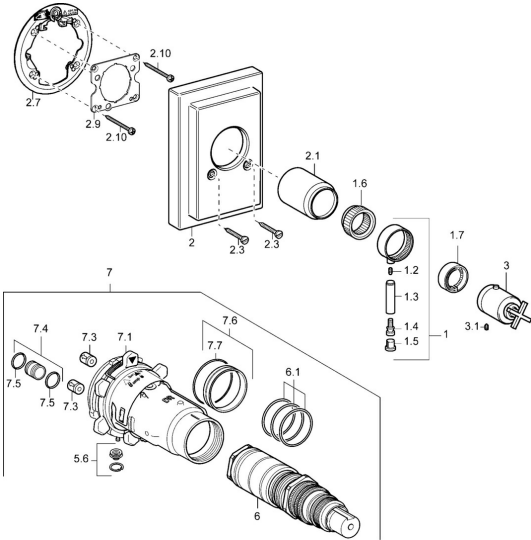

EAN: 4015474113985
static.hansa.com/47109041

Náhradné diely

SP47109041

	Názov	Kód
1	Ovládacia rukoväť Ukončené	59912603
1.6	Adaptér	59912894
1.7	Temperature adjustment limiter Chróm	59912893
2	Krytka Ukončené	59912600
2.1	Krytka Chróm Ukončené	59912896
2.3	Skrutka, M5x23, SW3 Chróm Ukončené	59913012
2.7	Fixing part	59912888
2.9	[SK1669]	59913034
2.10	Skrutka, M4,5x80	59912890
3	Rukoväť regulátora teploty Ukončené	59912604
3.1	Skrutka, M6x16, SW2.5	59911727
5.6	[SK509]	59912981
6	Termoelement/Kartuš, 1/2" Varox	59912843
6.1	O-krúžok, d 26x2	59911081
7	Funkčná jednotka, H/C reversed Ukončené	59912979
7	Funkčná jednotka Ukončené	59912904
7.1	Blind nut	59912984
7.4	Pripojovacie šróbenie, (2014-)	59913885
7.5	O-krúžok, d 14x2	59912982
7.6	Krúžok	59912989
7.7	O-krúžok, 50.52x1.78	59906841
N.I.	Rebound pin	59912005
N.I.	Nadstavný segment, 20 mm	59912754