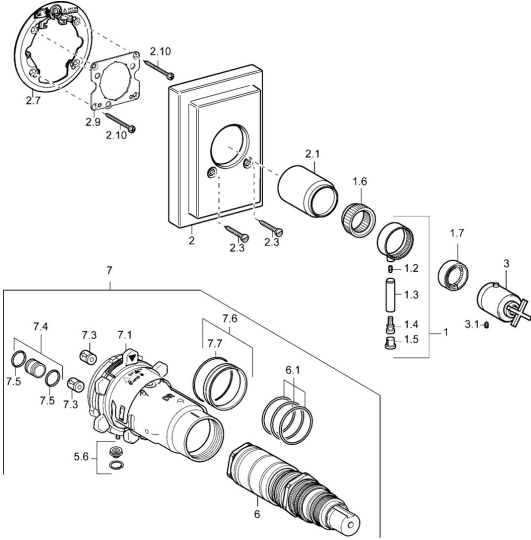

## Reserveonderdelen

### SP47109041

	Naam	Code
1	Hendel <b>Stopgezet</b>	59912603
1.6	Adapter	59912894
1.7	Temperature adjustment limiter Chroom	59912893
2	Kap <b>Stopgezet</b>	59912600
2.1	Kap Chroom <b>Stopgezet</b>	59912896
2.3	Schroef, M5x23, SW3 Chroom <b>Stopgezet</b>	59913012
2.7	Fixing part	59912888
2.9	Fixing plate	59913034
2.10	Schroef, M4,5x80	59912890
3	Temperatuur hendel <b>Stopgezet</b>	59912604
3.1	Schroef, M6x16, SW2.5	59911727
5.6	Plug	59912981
6	Thermostaat/binnenwerk, 1/2" Varox	59912843
6.1	O-ring, d 26x2	59911081
7	Functional unit, H/C reversed <b>Stopgezet</b>	59912979
7	Functional unit <b>Stopgezet</b>	59912904
7.1	Blind nut	59912984
7.4	Aansluitnippel, (2014-)	59913885
7.5	O-ring, d 14x2	59912982
7.6	Ring	59912989
7.7	O-ring, 50.52x1.78	59906841
N.I.	Rebound pin	59912005
N.I.	Inbouwverlengstuk compleet, 20 mm	59912754