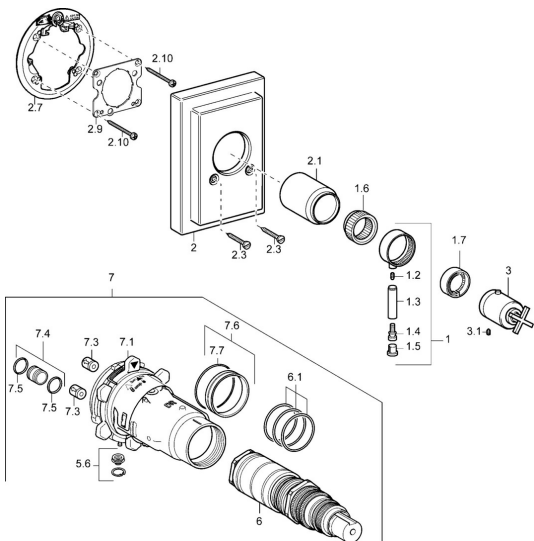

EAN: 4015474113985
static.hansa.com/47109041

Parti di ricambio

SP47109041

	Nome	Codice
1	Leva Fuori produzione	59912603
1.6	Adapter	59912894
1.7	Temperature adjustment limiter Cromo	59912893
2	Cappuccio Fuori produzione	59912600
2.1	Cappuccio Cromo Fuori produzione	59912896
2.3	Screw, M5x23, SW3 Cromo Fuori produzione	59913012
2.7	Fixing part	59912888
2.9	Fixing plate	59913034
2.10	Screw, M4,5x80	59912890
3	Maniglia per regolazione della temperatura Fuori produzione	59912604
3.1	Screw, M6x16, SW2.5	59911727
5.6	Tappo	59912981
6	Cartuccia termostatica, 1/2" Varox	59912843
6.1	O-ring, d 26x2	59911081
7	Unità funzionale, H/C reversed Fuori produzione	59912979
7	Unità funzionale Fuori produzione	59912904
7.1	Blind nut	59912984
7.4	Nipplo di collegamento, (2014-)	59913885
7.5	O-ring, d 14x2	59912982
7.6	Anello	59912989
7.7	O-ring, 50.52x1.78	59906841
N.I.	Rebound pin	59912005
N.I.	Prolunga, 20 mm	59912754