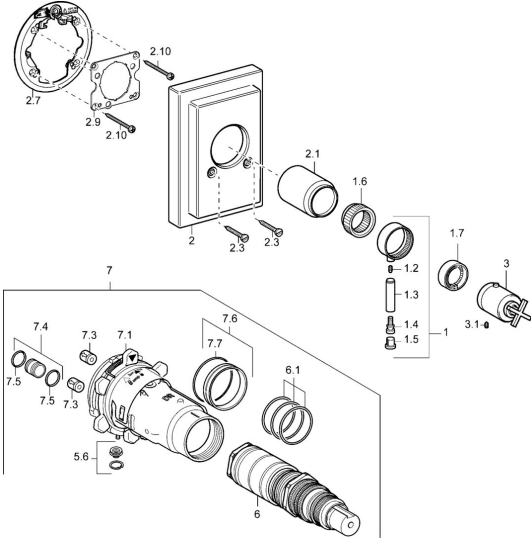

## Pièces de rechange

### SP47109041

	Nom	Code
1	Levier <b>Arrêté</b>	59912603
1.6	Adaptateur	59912894
1.7	Temperature adjustment limiter Chrome	59912893
2	Chape <b>Arrêté</b>	59912600
2.1	Chape Chrome <b>Arrêté</b>	59912896
2.3	Vis, M5x23, SW3 Chrome <b>Arrêté</b>	59913012
2.7	Pièce de fixation	59912888
2.9	Fixing plate	59913034
2.10	Vis, M4,5x80	59912890
3	Croisillon réglage de température <b>Arrêté</b>	59912604
3.1	Vis, M6x16, SW2.5	59911727
5.6	Bouchon cache trou	59912981
6	Cartouche thermostatique, 1/2" Varox	59912843
6.1	Joint, d 26x2	59911081
7	Unité fonctionnelle, H/C reversed <b>Arrêté</b>	59912979
7	Unité fonctionnelle <b>Arrêté</b>	59912904
7.1	Blind nut	59912984
7.4	Mamelon de raccordement, (2014-)	59913885
7.5	Joint, d 14x2	59912982
7.6	Anneau	59912989
7.7	Joint, 50.52x1.78	59906841
N.I.	Rebound pin	59912005
N.I.	Rallonge pour mitigeur encastrés, 20 mm	59912754