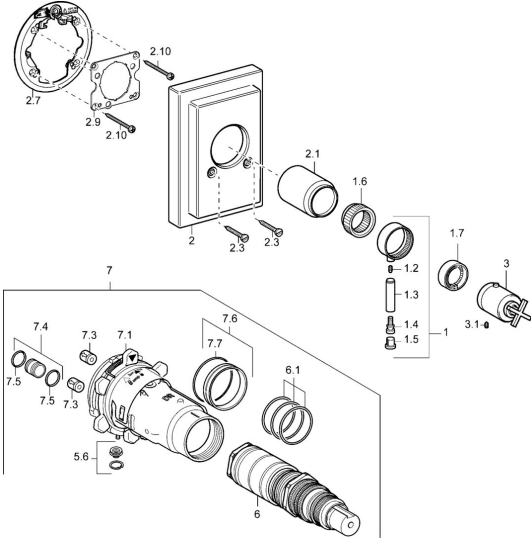

EAN: 4015474113985
static.hansa.com/47109041

Ersatzteile

SP47109041

	Name	Art.-Nr.
1	Hebel Ausgelaufen	59912603
1.6	Adapter	59912894
1.7	Temperaturanschlag Chrom	59912893
2	Abdeckkappe Ausgelaufen	59912600
2.1	Abdeckkappe Chrom Ausgelaufen	59912896
2.3	Schraube, M5x23, SW3 Chrom Ausgelaufen	59913012
2.7	Befestigungsteil	59912888
2.9	Befestigungsplatte	59913034
2.10	Schraube, M4,5x80	59912890
3	Temperatur-Wählgriff Ausgelaufen	59912604
3.1	Schraube, M6x16, SW2.5	59911727
5.6	Blindstopfen	59912981
6	Thermostatkartusche, 1/2" Varox	59912843
6.1	O-Ring, d 26x2	59911081
7	Funktionseinheit, H/C reversed Ausgelaufen	59912979
7	Funktionseinheit Ausgelaufen	59912904
7.1	Überwurfmutter	59912984
7.4	Anschlussnippel, (2014-)	59913885
7.5	O-Ring, d 14x2	59912982
7.6	Ring	59912989
7.7	O-Ring, 50.52x1.78	59906841
N.I.	Anschlagstift	59912005
N.I.	Verlängerungssatz, 20 mm	59912754