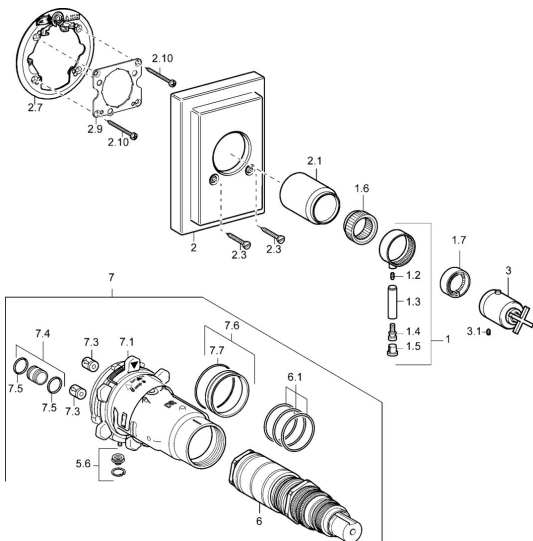

EAN: 4015474113985
static.hansa.com/47109041

Náhradní díly

SP47109041

	Název	Kód
1	Páka Ukončeno	59912603
1.6	Adaptér	59912894
1.7	Temperature adjustment limiter Chrom	59912893
2	Krytka Ukončeno	59912600
2.1	Krytka Chrom Ukončeno	59912896
2.3	Šroub, M5x23, SW3 Chrom Ukončeno	59913012
2.7	Upevňovací část	59912888
2.9	Upevňovací deska	59913034
2.10	Šroub, M4,5x80	59912890
3	Ovladač regulátoru teploty Ukončeno	59912604
3.1	Šroub, M6x16, SW2.5	59911727
5.6	Plug	59912981
6	Termoelement/Kartuše, 1/2" Varox	59912843
6.1	O-kroužek, d 26x2	59911081
7	Funkční jednotka, H/C reversed Ukončeno	59912979
7	Funkční jednotka Ukončeno	59912904
7.1	Blind nut	59912984
7.4	Připojovací šroubení, (2014-)	59913885
7.5	O-kroužek, d 14x2	59912982
7.6	Kroužek	59912989
7.7	O-kroužek, 50.52x1.78	59906841
N.I.	Rebound pin	59912005
N.I.	Nástavec-sada, 20 mm	59912754