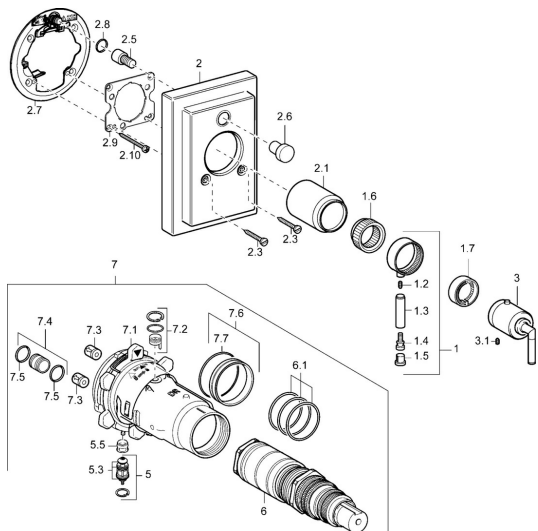

EAN: 4015474114050
static.hansa.com/47099042

Náhradné diely

SP47099042

	Názov	Kód
1	Ovládacia rukoväť Ukončené	59912603
1.6	Adaptér	59912894
1.7	Temperature adjustment limiter Chróm	59912893
2	Kryt príruby Ukončené	59913011
2.1	Krytka Chróm Ukončené	59912896
2.3	Skrutka, M5x23, SW3 Chróm Ukončené	59913012
2.5	Tlačidlo Ukončené	59912940
2.6	Tlačidlo Chróm Ukončené	59912884
2.7	Fixing part	59912889
2.8	O-krúžok, d 7.65x1.78	59902337
2.9	[SK1669]	59913034
2.10	Skrutka, M4.5x80	59912890
3	Rukoväť regulátora teploty Ukončené	59912605
3.1	Skrutka, M6x16, SW2.5	59911727
5	Prepínač	59912985
5.3	Tesnenie sada Ukončené	59912997
5.5	[SK4426]	59912229
6	Termoelement/Kartuš, 1/2" Varox	59912843
7	Funkčná jednotka, H/C reversed Ukončené	59912979
7	Funkčná jednotka Ukončené	59912905
7.1	Blind nut	59912984
7.2	Spätný ventil	59912990
7.3	Spätný ventil	59905714
7.4	Pripojovacie šróbenie, (2014-)	59913885
7.5	O-krúžok, d 14x2	59912982
7.6	Krúžok	59912989
7.7	O-krúžok, 50.52x1.78	59906841
N.I.	Nadstavňový segment, 20 mm	59912754
N.I.	Rebound pin	59912005