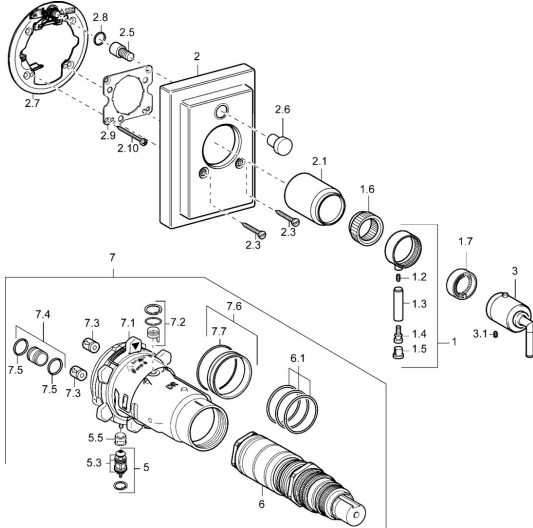

## Reserveonderdelen

### SP47099042

	Naam	Code
1	Hendel <b>Stopgezet</b>	59912603
1.6	Adapter	59912894
1.7	Temperature adjustment limiter Chroom	59912893
2	Afdekplaat <b>Stopgezet</b>	59913011
2.1	Kap Chroom <b>Stopgezet</b>	59912896
2.3	Schroef, M5x23, SW3 Chroom <b>Stopgezet</b>	59913012
2.5	Push button <b>Stopgezet</b>	59912940
2.6	Push button Chroom <b>Stopgezet</b>	59912884
2.7	Fixing part	59912889
2.8	O-ring, d 7.65x1.78	59902337
2.9	Fixing plate	59913034
2.10	Schroef, M4,5x80	59912890
3	Temperatuur hendel <b>Stopgezet</b>	59912605
3.1	Schroef, M6x16, SW2.5	59911727
5	Omsteller	59912985
5.3	Dichting <b>Stopgezet</b>	59912997
5.5	Zetel	59912229
6	Thermostaat/binnenwerk, 1/2" Varox	59912843
7	Functional unit, H/C reversed <b>Stopgezet</b>	59912979
7	Functional unit <b>Stopgezet</b>	59912905
7.1	Blind nut	59912984
7.2	Tegendrukklep	59912990
7.3	Terugslagklep	59905714
7.4	Aansluitnippel, (2014-)	59913885
7.5	O-ring, d 14x2	59912982
7.6	Ring	59912989
7.7	O-ring, 50.52x1.78	59906841
N.I.	Inbouwverlengstuk compleet, 20 mm	59912754
N.I.	Rebound pin	59912005