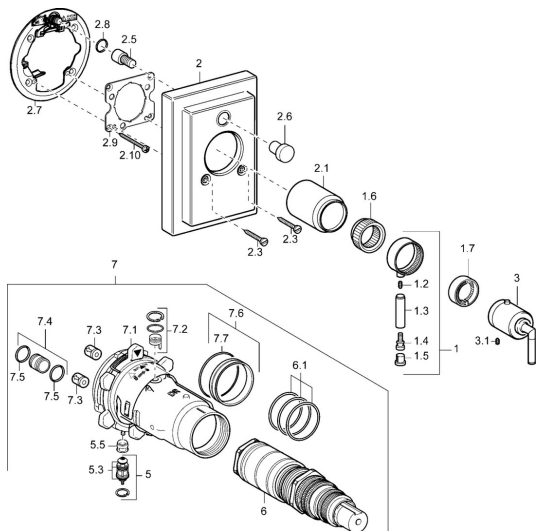

EAN: 4015474114050
static.hansa.com/47099042

Náhradní díly

SP47099042

	Název	Kód
1	Páka Ukončeno	59912603
1.6	Adaptér	59912894
1.7	Temperature adjustment limiter Chrom	59912893
2	Kryt příruby Ukončeno	59913011
2.1	Krytka Chrom Ukončeno	59912896
2.3	Šroub, M5x23, SW3 Chrom Ukončeno	59913012
2.5	Tlačítko Ukončeno	59912940
2.6	Tlačítko Chrom Ukončeno	59912884
2.7	Upevňovací část	59912889
2.8	O-kroužek, d 7.65x1.78	59902337
2.9	Upevňovací deska	59913034
2.10	Šroub, M4.5x80	59912890
3	Ovladač regulátoru teploty Ukončeno	59912605
3.1	Šroub, M6x16, SW2.5	59911727
5	Přepínač	59912985
5.3	Těsnící sada Ukončeno	59912997
5.5	Seat	59912229
6	Termoelement/Kartuše, 1/2" Varox	59912843
7	Funkční jednotka, H/C reversed Ukončeno	59912979
7	Funkční jednotka Ukončeno	59912905
7.1	Blind nut	59912984
7.2	Zpětný ventil	59912990
7.3	Zpětný ventil	59905714
7.4	Přípojovací šroubení, (2014-)	59913885
7.5	O-kroužek, d 14x2	59912982
7.6	Kroužek	59912989
7.7	O-kroužek, 50.52x1.78	59906841
N.I.	Nástavec-sada, 20 mm	59912754
N.I.	Rebound pin	59912005