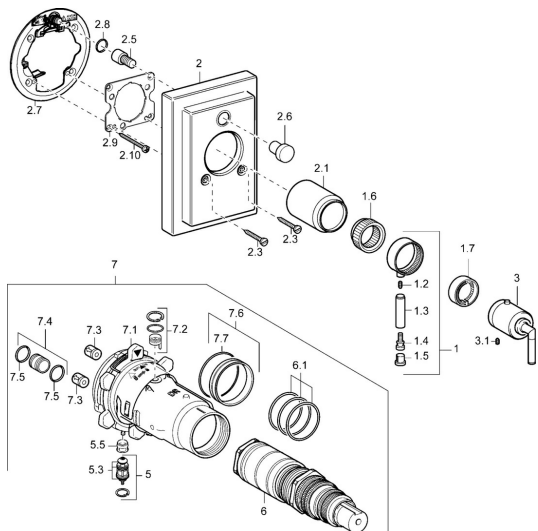

## Náhradní díly

### SP47093042

	Název	Kód
1	Páka <b>Ukončeno</b>	59912603
1.6	Adaptér	59912894
1.7	Temperature adjustment limiter Chrom	59912893
2	Kryt příruby <b>Ukončeno</b>	59913011
2.1	Krytka Chrom <b>Ukončeno</b>	59912896
2.3	Šroub, M5x23, SW3 Chrom <b>Ukončeno</b>	59913012
2.5	Tlačítko <b>Ukončeno</b>	59912940
2.6	Tlačítko Chrom <b>Ukončeno</b>	59912884
2.7	Upevňovací část	59912889
2.8	O-kroužek, d 7.65x1.78	59902337
2.9	Upevňovací deska	59913034
2.10	Šroub, M4.5x80	59912890
3	Ovladač regulátoru teploty <b>Ukončeno</b>	59912605
3.1	Šroub, M6x16, SW2.5	59911727
5	Přepínač	59912985
5.3	Těsnící sada <b>Ukončeno</b>	59912997
5.5	Seat	59912229
6	Termoelement/Kartuše, 1/2" Varox	59912843
7	Funkční jednotka <b>Ukončeno</b>	59912906
7	Funkční jednotka, H/C reversed <b>Ukončeno</b>	59912979
7.1	Blind nut	59912984
7.2	Zpětný ventil	59912990
7.3	Zpětný ventil	59905714
7.4	Přípojovací šroubení, (2014-)	59913885
7.5	O-kroužek, d 14x2	59912982
7.6	Kroužek	59912989
7.7	O-kroužek, 50.52x1.78	59906841
N.I.	Nástavec-sada, 20 mm	59912754
N.I.	Rebound pin	59912005