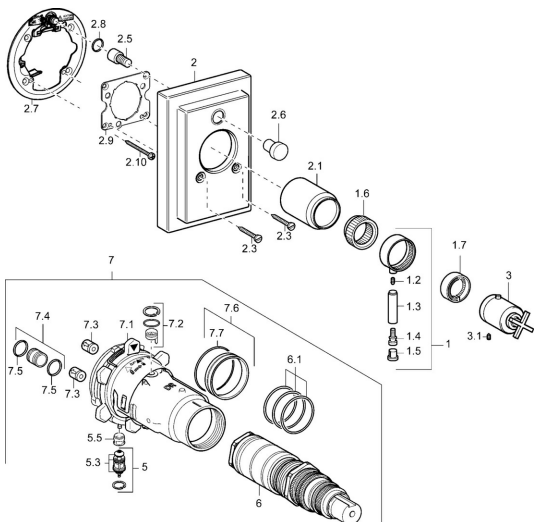

EAN: 4015474113992
static.hansa.com/47089041

Náhradné diely

SP47089041

	Názov	Kód
1	Ovládací rukoväť Ukončené	59912603
1.6	Adaptér	59912894
1.7	Temperature adjustment limiter Chróm	59912893
2	Kryt príruby Ukončené	59913011
2.1	Krytka Chróm Ukončené	59912896
2.3	Skrutka, M5x23, SW3 Chróm Ukončené	59913012
2.5	Tlačidlo Ukončené	59912940
2.6	Tlačidlo Chróm Ukončené	59912884
2.7	Fixing part	59912889
2.8	O-kružok, d 7.65x1.78	59902337
2.9	[SK1669]	59913034
2.10	Skrutka, M4.5x80	59912890
3	Rukoväť regulátora teploty Ukončené	59912604
3.1	Skrutka, M6x16, SW2.5	59911727
5	Prepínač	59912985
5.3	Tesnenie sada Ukončené	59912997
5.5	[SK4426]	59912229
6	Termoelement/Kartuš, 1/2" Varox	59912843
7	Funkčná jednotka, H/C reversed Ukončené	59912979
7	Funkčná jednotka Ukončené	59912905
7.1	Blind nut	59912984
7.2	Spätný ventil	59912990
7.3	Spätný ventil	59905714
7.4	Pripojovacie šróbenie, (2014-)	59913885
7.5	O-kružok, d 14x2	59912982
7.6	Kružok	59912989
7.7	O-kružok, 50.52x1.78	59906841
N.I.	Nadstavňový segment, 20 mm	59912754
N.I.	Rebound pin	59912005