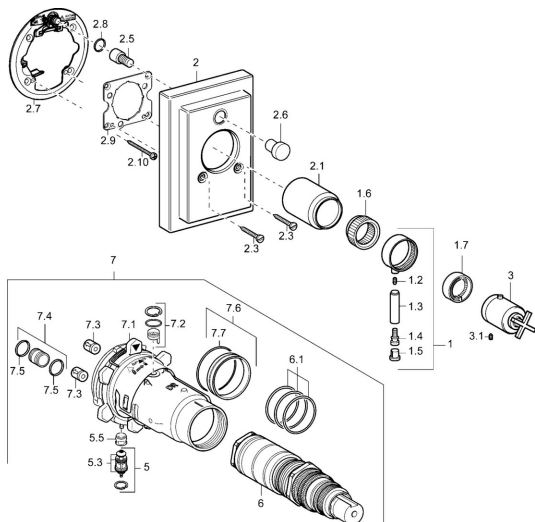

## Náhradné diely

### SP47083041

	Názov	Kód
1	Ovládacia rukoväť <b>Ukončené</b>	59912603
1.6	Adaptér	59912894
1.7	Temperature adjustment limiter Chróm	59912893
2	Kryt príruby <b>Ukončené</b>	59913011
2.1	Krytka Chróm <b>Ukončené</b>	59912896
2.3	Skrutka, M5x23, SW3 Chróm <b>Ukončené</b>	59913012
2.5	Tlačidlo <b>Ukončené</b>	59912940
2.6	Tlačidlo Chróm <b>Ukončené</b>	59912884
2.7	Fixing part	59912889
2.8	O-kružok, d 7.65x1.78	59902337
2.9	[SK1669]	59913034
2.10	Skrutka, M4.5x80	59912890
3	Rukoväť regulátora teploty <b>Ukončené</b>	59912604
3.1	Skrutka, M6x16, SW2.5	59911727
5	Prepínač	59912985
5.3	Tesnenie sada <b>Ukončené</b>	59912997
5.5	[SK4426]	59912229
6	Termoelement/Kartuš, 1/2" Varox	59912843
7	Funkčná jednotka <b>Ukončené</b>	59912906
7	Funkčná jednotka, H/C reversed <b>Ukončené</b>	59912979
7.1	Blind nut	59912984
7.2	Spätný ventil	59912990
7.3	Spätný ventil	59905714
7.4	Pripojovacie šróbenie, (2014-)	59913885
7.5	O-kružok, d 14x2	59912982
7.6	Kružok	59912989
7.7	O-kružok, 50.52x1.78	59906841
N.I.	Nadstavný segment, 20 mm	59912754
N.I.	Rebound pin	59912005