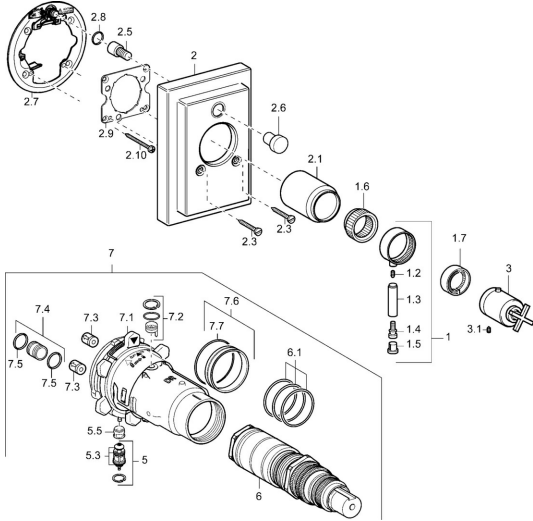

EAN: 4015474114005
static.hansa.com/47083041

Ersatzteile

SP47083041

	Name	Art.-Nr.
1	Hebel Ausgelaufen	59912603
1.6	Adapter	59912894
1.7	Temperaturanschlag Chrom	59912893
2	Rosette Ausgelaufen	59913011
2.1	Abdeckkappe Chrom Ausgelaufen	59912896
2.3	Schraube, M5x23, SW3 Chrom Ausgelaufen	59913012
2.5	Druckknopf Ausgelaufen	59912940
2.6	Druckknopf Chrom Ausgelaufen	59912884
2.7	Befestigungsteil	59912889
2.8	O-Ring, d 7.65x1.78	59902337
2.9	Befestigungsplatte	59913034
2.10	Schraube, M4.5x80	59912890
3	Temperatur-Wählgriff Ausgelaufen	59912604
3.1	Schraube, M6x16, SW2.5	59911727
5	Umstellung	59912985
5.3	Dichtungskit Ausgelaufen	59912997
5.5	Sitz	59912229
6	Thermostatkartusche, 1/2" Varox	59912843
7	Funktionseinheit Ausgelaufen	59912906
7	Funktionseinheit, H/C reversed Ausgelaufen	59912979
7.1	Überwurfmutter	59912984
7.2	Gegendruckventil	59912990
7.3	Rückschlagventil	59905714
7.4	Anschlussnippel, (2014-)	59913885
7.5	O-Ring, d 14x2	59912982
7.6	Ring	59912989
7.7	O-Ring, 50.52x1.78	59906841
N.I.	Verlängerungssatz, 20 mm	59912754
N.I.	Anschlagstift	59912005