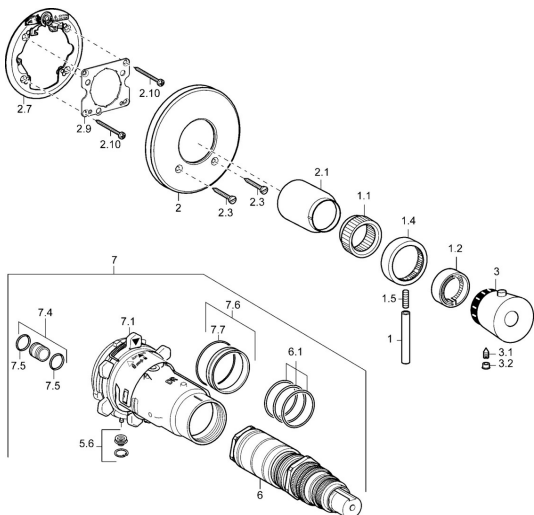

## Náhradné diely

### SP46619041

	Názov	Kód
1	Ovládacia rukoväť, 80 mm Chróm	59912128
1.1	Adaptér	59912894
1.2	Temperature adjustment limiter Chróm	59912893
1.4	Rukoväť regulátora prietoku Chróm	59912130
1.5	Skrutka, M6x20	59911228
2	Kryt príruby Chróm <b>Ukončené</b>	59912538
2.1	Krytka Chróm <b>Ukončené</b>	59912922
2.3	Skrutka, M5x25 Chróm	59912881
2.7	Fixing part	59912888
2.9	[SK1669]	59913034
2.10	Skrutka, M4.5x80	59912890
3	Rukoväť regulátora teploty Chróm <b>Ukončené</b>	59912541
3.1	Skrutka, M6x9.5	59901609
3.2	Vymedzovacia vložka Chróm	59911840
5.6	[SK509]	59912981
6	Termoelement/Kartuš, 1/2" Varox	59912843
6.1	O-kružok, d 26x2	59911081
7	Funkčná jednotka, H/C reversed <b>Ukončené</b>	59912979
7	Funkčná jednotka <b>Ukončené</b>	59912904
7.1	Blind nut	59912984
7.4	Pripojovacie šróbenie, (2014-)	59913885
7.5	O-kružok, d 14x2	59912982
7.6	Kružok	59912989
7.7	O-kružok, 50.52x1.78	59906841
N.I.	Nadstavňový segment, 20 mm	59912754
N.I.	Rebound pin	59912005