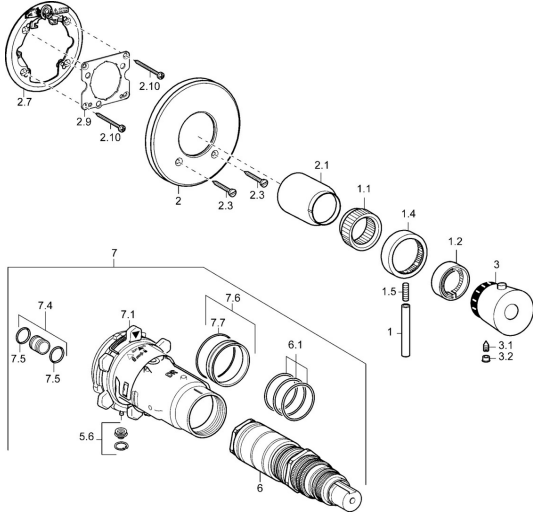

## Reserveonderdelen

### SP46619041

	Naam	Code
1	Hendel, 80 mm Chroom	59912128
1.1	Adapter	59912894
1.2	Temperature adjustment limiter Chroom	59912893
1.4	Debiethendel Chroom	59912130
1.5	Schroef, M6x20	59911228
2	Afdekplaat Chroom <b>Stopgezet</b>	59912538
2.1	Kap Chroom <b>Stopgezet</b>	59912922
2.3	Schroef, M5x25 Chroom	59912881
2.7	Fixing part	59912888
2.9	Fixing plate	59913034
2.10	Schroef, M4.5x80	59912890
3	Temperatuur hendel Chroom <b>Stopgezet</b>	59912541
3.1	Schroef, M6x9.5	59901609
3.2	Binnendeel temperatuurhendel Chroom	59911840
5.6	Plug	59912981
6	Thermostaat/binnenwerk, 1/2" Varox	59912843
6.1	O-ring, d 26x2	59911081
7	Functional unit, H/C reversed <b>Stopgezet</b>	59912979
7	Functional unit <b>Stopgezet</b>	59912904
7.1	Blind nut	59912984
7.4	Aansluitnippel, (2014-)	59913885
7.5	O-ring, d 14x2	59912982
7.6	Ring	59912989
7.7	O-ring, 50.52x1.78	59906841
N.I.	Inbouwverlengstuk compleet, 20 mm	59912754
N.I.	Rebound pin	59912005