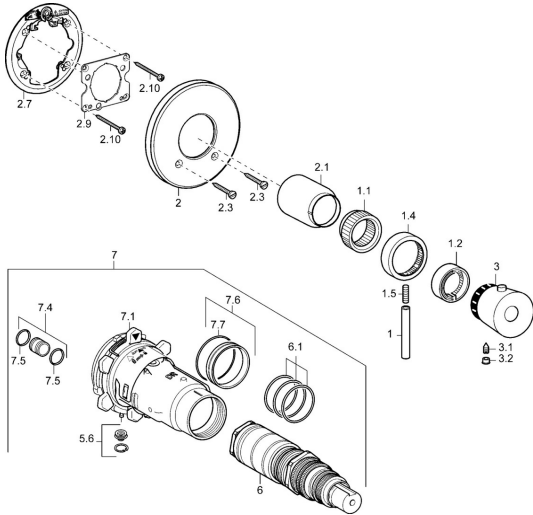

EAN: 4015474112735
static.hansa.com/46619041

Parti di ricambio

SP46619041

	Nome	Codice
1	Leva, 80 mm Cromo	59912128
1.1	Adapter	59912894
1.2	Temperature adjustment limiter Cromo	59912893
1.4	Manopola di apertura Cromo	59912130
1.5	Screw, M6x20	59911228
2	Piastra Cromo Fuori produzione	59912538
2.1	Cappuccio Cromo Fuori produzione	59912922
2.3	Screw, M5x25 Cromo	59912881
2.7	Fixing part	59912888
2.9	Fixing plate	59913034
2.10	Screw, M4,5x80	59912890
3	Maniglia per regolazione della temperatura Cromo Fuori produzione	59912541
3.1	Screw, M6x9,5	59901609
3.2	Spinotto Cromo	59911840
5.6	Tappo	59912981
6	Cartuccia termostatica, 1/2" Varox	59912843
6.1	O-ring, d 26x2	59911081
7	Unità funzionale, H/C reversed Fuori produzione	59912979
7	Unità funzionale Fuori produzione	59912904
7.1	Blind nut	59912984
7.4	Niplo di collegamento, (2014-)	59913885
7.5	O-ring, d 14x2	59912982
7.6	Anello	59912989
7.7	O-ring, 50.52x1.78	59906841
N.I.	Prolunga, 20 mm	59912754
N.I.	Rebound pin	59912005