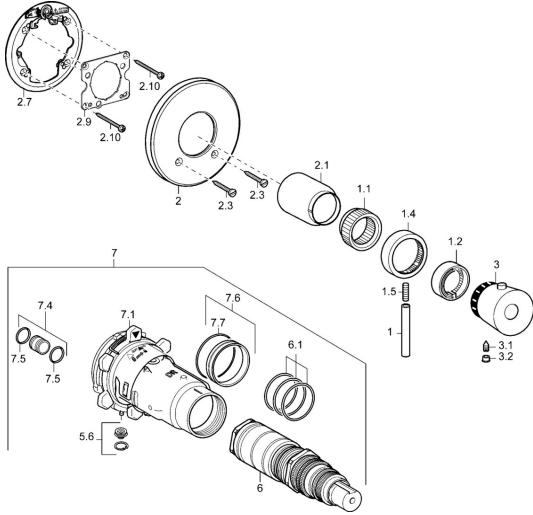

EAN: 4015474112735
static.hansa.com/46619041

Ersatzteile

SP46619041

	Name	Art.-Nr.
1	Hebel, 80 mm Chrom	59912128
1.1	Adapter	59912894
1.2	Temperaturanschlag Chrom	59912893
1.4	Mengen-Einstell-Griff Chrom	59912130
1.5	Schraube, M6x20	59911228
2	Rosette Chrom Ausgelaufen	59912538
2.1	Abdeckkappe Chrom Ausgelaufen	59912922
2.3	Schraube, M5x25 Chrom	59912881
2.7	Befestigungsteil	59912888
2.9	Befestigungsplatte	59913034
2.10	Schraube, M4.5x80	59912890
3	Temperatureinstellgriff Chrom Ausgelaufen	59912541
3.1	Schraube, M6x9.5	59901609
3.2	Abdeckstopfen Chrom	59911840
5.6	Blindstopfen	59912981
6	Thermostatkartusche, 1/2" Varox	59912843
6.1	O-Ring, d 26x2	59911081
7	Funktionseinheit, H/C reversed Ausgelaufen	59912979
7	Funktionseinheit Ausgelaufen	59912904
7.1	Überwurfmutter	59912984
7.4	Anschlussnippel, (2014-)	59913885
7.5	O-Ring, d 14x2	59912982
7.6	Ring	59912989
7.7	O-Ring, 50.52x1.78	59906841
N.I.	Verlängerungssatz, 20 mm	59912754
N.I.	Anschlagstift	59912005