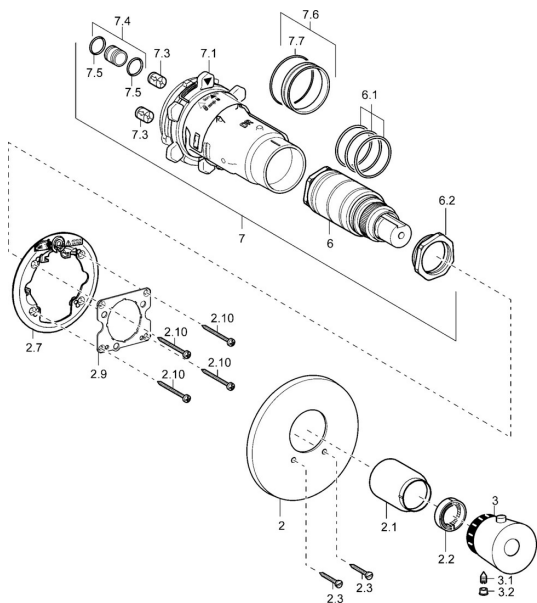

EAN: 4015474112773

static.hansa.com/46609041

Náhradné diely

SP46609041

	Názov	Kód
2	Kryt príruby Chróm Ukončené	59912538
2.1	Krytka Chróm Ukončené	59912891
2.2	Tesniaci krúžok	59912892
2.3	Skrutka, M5x25 Chróm	59912881
2.7	Fixing part	59912888
2.9	[SK1669]	59913034
2.10	Skrutka, M4.5x80	59912890
3	Rukoväť regulátora teploty Chróm Ukončené	59912541
3.1	Skrutka, M6x9.5	59901609
3.2	Vymedzovacia vložka Chróm	59911840
6	Termoelement/Kartuš	59911525
6	Termoelement/Kartuš, H/C reversed	59911527
6.1	O-krúžok, d 26x2	59911081
6.2	Očné skrutka, M34x1, AF36	59912988
7	Funkčná jednotka Ukončené	59912903
7.1	Blind nut	59912984
7.3	Spätný ventil	59905714
7.4	Pripojovacie šróbenie, (2014-)	59913885
7.5	O-krúžok, d 14x2	59912982
7.6	Krúžok	59912989
7.7	O-krúžok, 50.52x1.78	59906841
N.I.	Nadstavňný segment, 20 mm	59912754
N.I.	Rebound pin	59912005