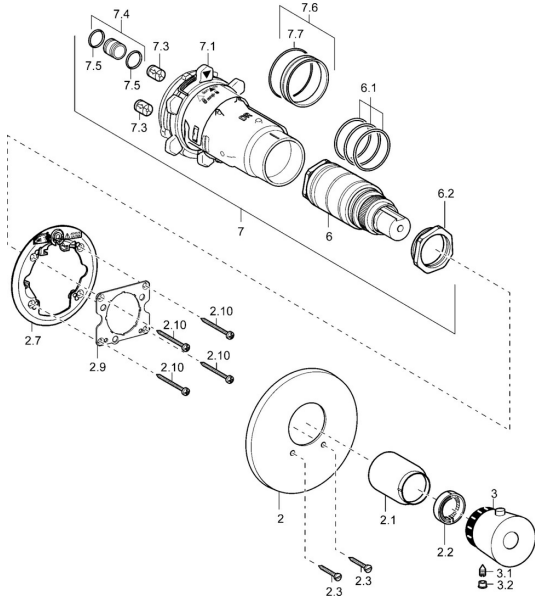

## Reserveonderdelen

### SP46609041

	Naam	Code
2	Afdekplaat Chroom <span>Stopgezet</span>	59912538
2.1	Kap Chroom <span>Stopgezet</span>	59912891
2.2	Borgring	59912892
2.3	Schroef, M5x25 Chroom	59912881
2.7	Fixing part	59912888
2.9	Fixing plate	59913034
2.10	Schroef, M4.5x80	59912890
3	Temperatuur hendel Chroom <span>Stopgezet</span>	59912541
3.1	Schroef, M6x9.5	59901609
3.2	Binnendeel temperatuurhendel Chroom	59911840
6	Thermostaat/binnenwerk	59911525
6	Thermostaat/binnenwerk, H/C reversed	59911527
6.1	O-ring, d 26x2	59911081
6.2	Schroef, M34x1, AF36	59912988
7	Functional unit <span>Stopgezet</span>	59912903
7.1	Blind nut	59912984
7.3	Terugslagklep	59905714
7.4	Aansluitnippel, (2014-)	59913885
7.5	O-ring, d 14x2	59912982
7.6	Ring	59912989
7.7	O-ring, 50.52x1.78	59906841
N.I.	Inbouwverlengstuk compleet, 20 mm	59912754
N.I.	Rebound pin	59912005