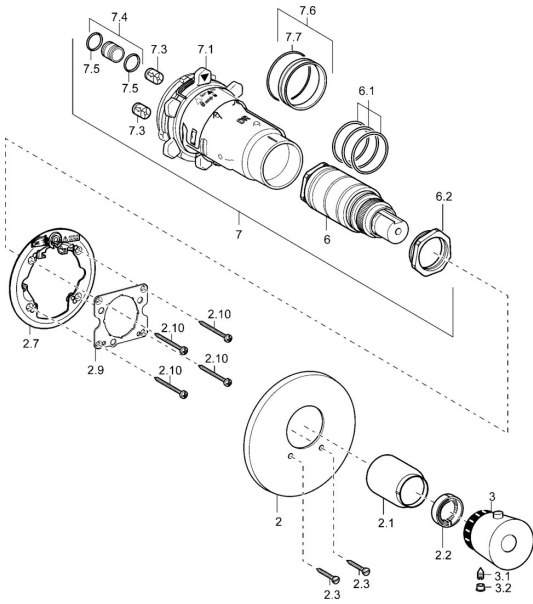

EAN: 4015474112773
static.hansa.com/46609041

Parti di ricambio

SP46609041

	Nome	Codice
2	Piastra Cromo Fuori produzione	59912538
2.1	Cappuccio Cromo Fuori produzione	59912891
2.2	Anello di tenuta	59912892
2.3	Screw, M5x25 Cromo	59912881
2.7	Fixing part	59912888
2.9	Fixing plate	59913034
2.10	Screw, M4.5x80	59912890
3	Maniglia per regolazione della temperatura Cromo Fuori produzione	59912541
3.1	Screw, M6x9.5	59901609
3.2	Spinotto Cromo	59911840
6	Cartuccia termostatica	59911525
6	Cartuccia termostatica, H/C reversed	59911527
6.1	O-ring, d 26x2	59911081
6.2	Vite eye, M34x1, AF36	59912988
7	Unità funzionale Fuori produzione	59912903
7.1	Blind nut	59912984
7.3	Valvola antiriflusso	59905714
7.4	Nipplo di collegamento, (2014-)	59913885
7.5	O-ring, d 14x2	59912982
7.6	Anello	59912989
7.7	O-ring, 50.52x1.78	59906841
N.I.	Prolunga, 20 mm	59912754
N.I.	Rebound pin	59912005