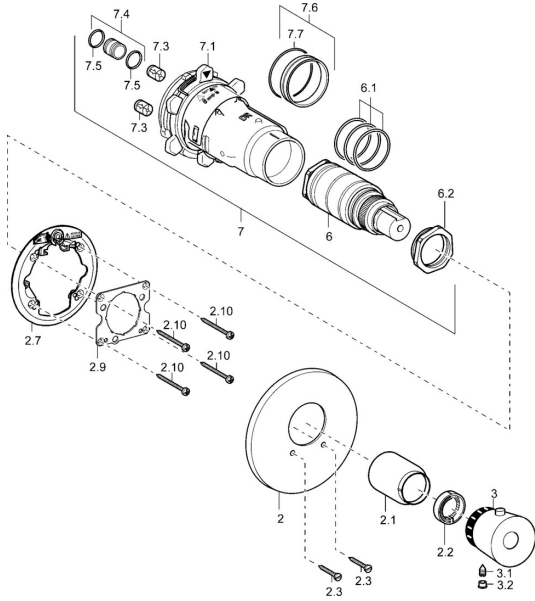

## Pièces de rechange

### SP46609041

	Nom	Code
2	Rosaces Chrome <b>Arrêté</b>	59912538
2.1	Chape Chrome <b>Arrêté</b>	59912891
2.2	Joint	59912892
2.3	Vis, M5x25 Chrome	59912881
2.7	Pièce de fixation	59912888
2.9	Fixing plate	59913034
2.10	Vis, M4.5x80	59912890
3	Croisillon réglage de température Chrome <b>Arrêté</b>	59912541
3.1	Vis, M6x9.5	59901609
3.2	Butée de réglage Chrome	59911840
6	Cartouche thermostatique	59911525
6	Cartouche thermostatique, H/C reversed	59911527
6.1	Joint, d 26x2	59911081
6.2	Vis Loop, M34x1, AF36	59912988
7	Unité fonctionnelle <b>Arrêté</b>	59912903
7.1	Blind nut	59912984
7.3	Clapet anti-retour	59905714
7.4	Mamelon de raccordement, (2014-)	59913885
7.5	Joint, d 14x2	59912982
7.6	Anneau	59912989
7.7	Joint, 50.52x1.78	59906841
N.I.	Rallonge pour mitigeur encastrés, 20 mm	59912754
N.I.	Rebound pin	59912005