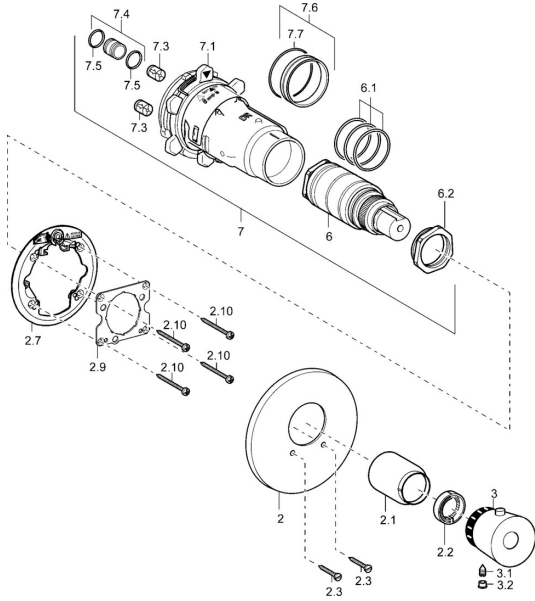

## Ersatzteile

### SP46609041

	Name	Art.-Nr.
2	Rosette Chrom <b>Ausgelaufen</b>	59912538
2.1	Abdeckkappe Chrom <b>Ausgelaufen</b>	59912891
2.2	Dichtung	59912892
2.3	Schraube, M5x25 Chrom	59912881
2.7	Befestigungsteil	59912888
2.9	Befestigungsplatte	59913034
2.10	Schraube, M4.5x80	59912890
3	Temperateinstellgriff Chrom <b>Ausgelaufen</b>	59912541
3.1	Schraube, M6x9.5	59901609
3.2	Abdeckstopfen Chrom	59911840
6	Thermostatkartusche	59911525
6	Thermostatkartusche, H/C reversed	59911527
6.1	O-Ring, d 26x2	59911081
6.2	Ringschraube, M34x1, AF36	59912988
7	Funktionseinheit <b>Ausgelaufen</b>	59912903
7.1	Überwurfmutter	59912984
7.3	Rückschlagventil	59905714
7.4	Anschlussnippel, (2014-)	59913885
7.5	O-Ring, d 14x2	59912982
7.6	Ring	59912989
7.7	O-Ring, 50.52x1.78	59906841
N.I.	Verlängerungssatz, 20 mm	59912754
N.I.	Anschlagstift	59912005