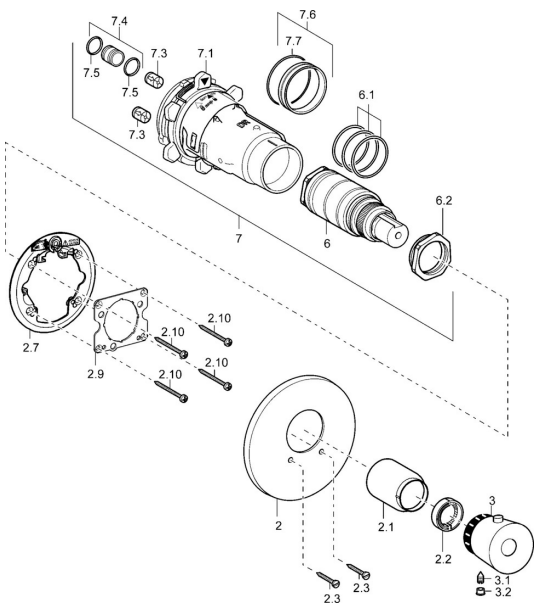

EAN: 4015474112773
static.hansa.com/46609041

Náhradní díly

SP46609041

	Název	Kód
2	Kryt příruby Chrom Ukončeno	59912538
2.1	Krytka Chrom Ukončeno	59912891
2.2	Těsnící kroužek	59912892
2.3	Šroub, M5x25 Chrom	59912881
2.7	Upevňovací část	59912888
2.9	Upevňovací deska	59913034
2.10	Šroub, M4.5x80	59912890
3	Ovladač regulátoru teploty Chrom Ukončeno	59912541
3.1	Šroub, M6x9.5	59901609
3.2	Vymezovací vložka Chrom	59911840
6	Termoelement/Kartuše	59911525
6	Termoelement/Kartuše, H/C reversed	59911527
6.1	O-kroužek, d 26x2	59911081
6.2	Oční šroub, M34x1, AF36	59912988
7	Funkční jednotka Ukončeno	59912903
7.1	Blind nut	59912984
7.3	Zpětný ventil	59905714
7.4	Připojovací šroubení, (2014-)	59913885
7.5	O-kroužek, d 14x2	59912982
7.6	Kroužek	59912989
7.7	O-kroužek, 50.52x1.78	59906841
N.I.	Nástavec-sada, 20 mm	59912754
N.I.	Rebound pin	59912005