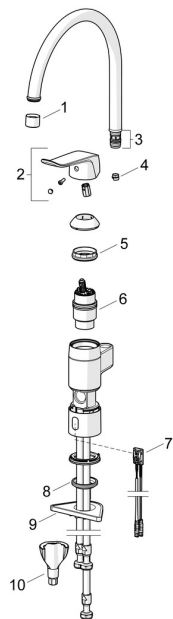

EAN: 4057304019678
static.hansa.com/46142209

Náhradné diely

SP46142209

	Názov	Kód
01	Aerator, M22x1 STD PL HC A Laminar Chróm	1003610V
02	Ovládacia rukoväť, L=136 Chróm	59914719
03	Tesnenie sada	59914263
04	Obmedzovač, 60°/0°	59914264
04	Obmedzovač, 120° Ukončené	59914429
05	Prítlačná matica, M42x1.5, SW 38	59914128
06	Kartuš, 4.0 Classic	59914129
07	Senzor, 3/9 V, Bluetooth	1014212V
08	Gumové tesnenie	59914591
09	Podložka	59910008
10	Upevňovací set	59914475
11	Pilot ventil, 3 V	59914338
12	Termoelement/Kartuš, 3.4	59914114
13	Rukoväť regulátora teploty Chróm	602062V
N.I.	Batéria, 1.5 V AA Lithium	59914136