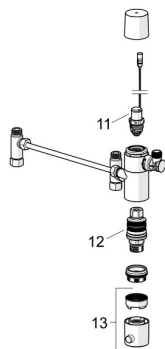

EAN: 4057304019678
static.hansa.com/46142209

Náhradné diely

SP46142209

	Názov	Kód
01	Aerator, M22x1 STD PL HC A Laminar Chróm	1003610V
02	Ovládacia rukoväť, L=136 Chróm	59914719
03	Tesnenie sada	59914263
04	Obmedzovač, 60°/0°	59914264
04	Obmedzovač, 120° Ukončené	59914429
05	Prítlačná matica, M42x1.5, SW 38	59914128
06	Kartuš, 4.0 Classic	59914129
07	Senzor, 3/9 V, Bluetooth	1014212V
08	Gumové tesnenie	59914591
09	Podložka	59910008
10	Upevňovací set	59914475
11	Pilot ventil, 3 V	59914338
12	Termoelement/Kartuš, 3.4	59914114
13	Rukoväť regulátora teploty Chróm	602062V
N.I.	Batéria, 1.5 V AA Lithium	59914136