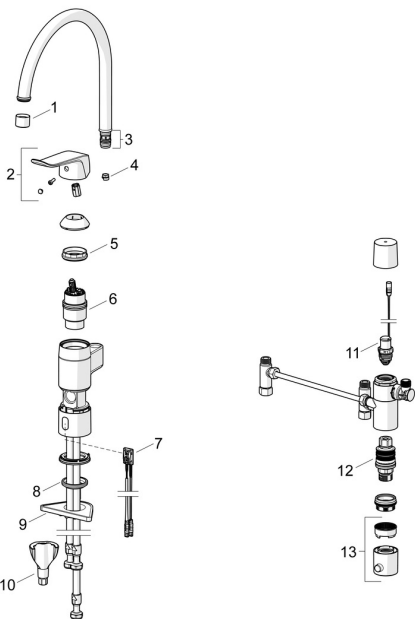

## Náhradní díly

### SP46142209

	Název	Kód
01	Aerator, M22x1 STD PL HC A Laminar Chrom	1003610V
02	Páka, L=136 Chrom	59914719
03	Těsnící sada	59914263
04	Omezovač, 60° / 0°	59914264
04	Omezovač, 120° <b>Ukončeno</b>	59914429
05	Upevňovací matice, M42x1,5, SW 38	59914128
06	Kartuše, 4.0 Classic	59914129
07	Senzor, 3/9 V, Bluetooth	1014212V
08	Těsnění	59914591
09	Upevňovací destička	59910008
10	Upevňovací set	59914475
11	Pilot ventil, 3 V	59914338
12	Termoelement/Kartuše, 3.4	59914114
13	Ovladač regulátoru teploty Chrom	602062V
N.I.	Monočlánek, 1.5 V AA Lithium	59914136