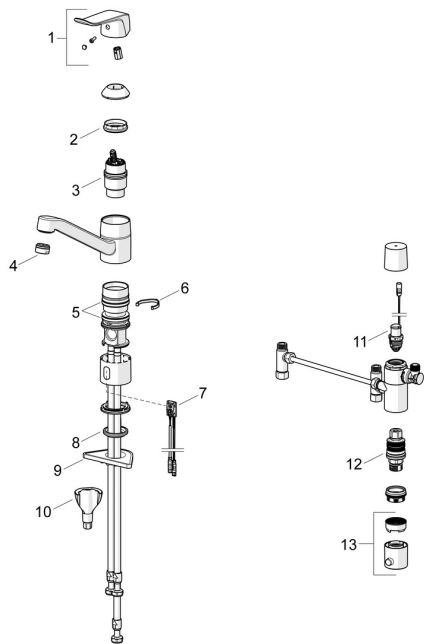

## Náhradné diely

### SP46132209

	Názov	Kód
01	Ovládací rukoväť, L=136 Chróm	59914719
02	Prítlačná matica, M42x1,5, SW 38	59914128
03	Kartuš, 4,0 Classic	59914129
04	Aerator, M24x1 STD PL HC A Laminar (2013-) Chróm	59914054
05	Tesniace krúžky	59914485
06	Obmedzovač, 120°	59914489
06	Obmedzovač, 40°-80°	59914540
07	Senzor, 3/9 V, Bluetooth	1014212V
08	Gumové tesnenie	59914591
09	Podložka	59910008
10	Upevňovací set	59914475
11	Pilot ventil, 3 V	59914338
12	Termoelement/Kartuš, 3,4	59914114
13	Rukoväť regulátora teploty Chróm	602062V
N.I.	Batéria, 1,5 V AA Lithium	59914136