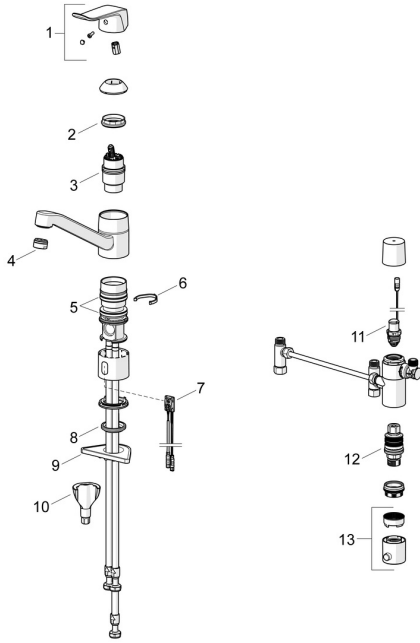

## Reserveonderdelen

### SP46132209

	Naam	Code
01	Hendel, L=136 Chroom	59914719
02	Schroefring, M42x1,5, SW 38	59914128
03	Binnenwerk, 4,0 Classic	59914129
04	Mousseur, M24x1 STD PL HC A Laminar (2013-) Chroom	59914054
05	Lippendichting	59914485
06	Begrenzer, 120°	59914489
06	Begrenzer, 40°-80°	59914540
07	Foto cel, 3/9 V, Bluetooth	1014212V
08	Wasser	59914591
09	Verstevigingsplaat	59910008
10	Bevestigingsset	59914475
11	Magneetventiel, 3 V	59914338
12	Thermostaat/binnenwerk, 3,4	59914114
13	Temperatuur hendel Chroom	602062V
N.I.	Batterij, 1,5 V AA Lithium	59914136