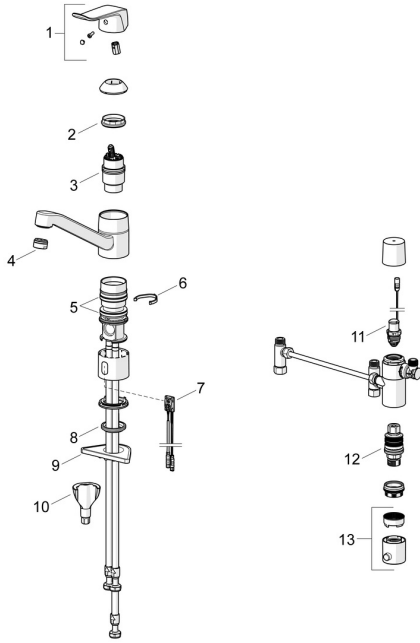

EAN: 4057304019654
static.hansa.com/46132209

Pièces de rechange

SP46132209

	Nom	Code
01	Levier, L=136 Chrome	59914719
02	Écrou de maintien, M42x1.5, SW 38	59914128
03	Cartouche, 4.0 Classic	59914129
04	Aérateur, M24x1 STD PL HC A Laminar (2013-) Chrome	59914054
05	Sachet joint à lèvres	59914485
06	Limiteur de rotation pour bec, 120°	59914489
06	Limiteur de rotation pour bec, 40°-80°	59914540
07	Sensor, 3/9 V, Bluetooth	1014212V
08	Bague	59914591
09	Plaque de fixation	59910008
10	Ensemble de fixation	59914475
11	Valve magnétique, 3 V	59914338
12	Cartouche thermostatique, 3.4	59914114
13	Croisillon réglage de température Chrome	602062V
N.I.	Piles, 1.5 V AA Lithium	59914136