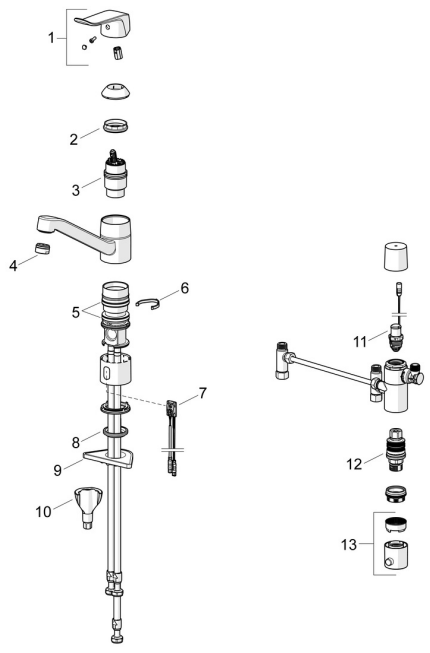

EAN: 4057304019654
static.hansa.com/46132209

Ersatzteile

SP46132209

	Name	Art.-Nr.
01	Hebel, L=136 Chrom	59914719
02	Spann-Mutter, M42x1,5, SW 38	59914128
03	Kartusche, 4.0 Classic	59914129
04	Luftsprudler, M24x1 STD PL HC A Laminar (2013-) Chrom	59914054
05	Auslaufdichtungen	59914485
06	Begrenzer für Schwenkauslauf, 120°	59914489
06	Begrenzer für Schwenkauslauf, 40°-80°	59914540
07	Sensor, 3/9 V, Bluetooth	1014212V
08	Bodendichtung	59914591
09	PVC-Befestigungsplatte	59910008
10	Befestigungssatz	59914475
11	Magnetventil, 3 V	59914338
12	Thermostatkartusche, 3.4	59914114
13	Temperatur-Wählgriff Chrom	602062V
N.I.	Batterie, 1,5 V AA Lithium	59914136