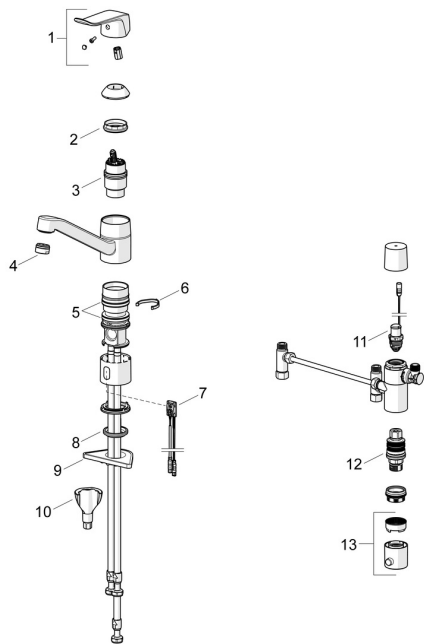

EAN: 4057304019654
static.hansa.com/46132209

Náhradní díly

SP46132209

	Název	Kód
01	Páka, L=136 Chrom	59914719
02	Upevňovací matice, M42x1,5, SW 38	59914128
03	Kartuše, 4,0 Classic	59914129
04	Aerator, M24x1 STD PL HC A Laminar (2013-) Chrom	59914054
05	Těsnící kroužky	59914485
06	Omezovač, 120°	59914489
06	Omezovač, 40°-80°	59914540
07	Senzor, 3/9 V, Bluetooth	1014212V
08	Těsnění	59914591
09	Upevňovací destička	59910008
10	Upevňovací set	59914475
11	Pilot ventil, 3 V	59914338
12	Termoelement/Kartuše, 3,4	59914114
13	Ovladač regulátoru teploty Chrom	602062V
N.I.	Monočlánek, 1,5 V AA Lithium	59914136