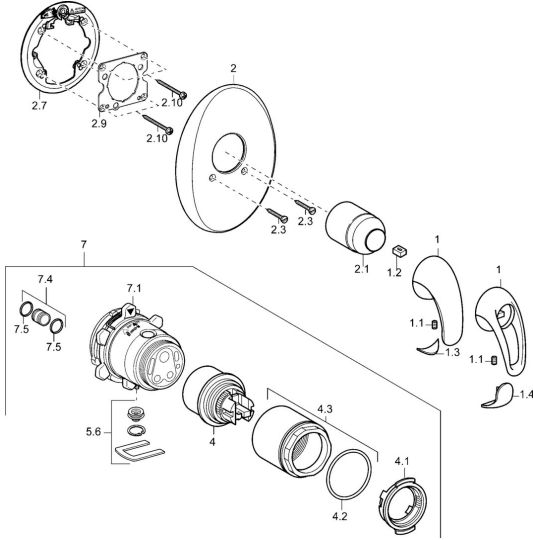

EAN: 4015474111721
static.hansa.com/45869040

Náhradné diely

SP45869040

	Názov	Kód
1	Ovládacia rukoväť Chróm Ukončené	599055895
1	Ovládacia rukoväť Chróm Ukončené	599055881
1.1	Skrutka, M5x8, SW2.5	59904755
1.2	Klzné puzdro	59904778
1.3	Záslepka Ukončené	59911785
1.4	Záslepka Ukončené	59911786
2	Krycí diel Chróm Ukončené	59911913
2.1	Krytka Chróm	59904820
2.3	Skrutka, M5x25 Chróm	59912881
2.7	Fixing part	59912888
2.9	[SK1669]	59913034
2.10	Skrutka, M4.5x80	59912890
4	Kartuš, 4.8 eco	59904601
4.1	Hot water limiter	59904759
4.2	O-krúžok, 50.52x1.78	59906841
4.3	Očné skrutka, M50x1, SW45	59912980
5.6	Plug	59912981
7	Funkčná jednotka Ukončené	59912907
7	Podom. teleso pre sprchovú batériu Ukončené	59912897
7.1	Blind nut	59912984
7.4	Pripojovacie šróbenie, (2014-)	59913885
7.5	O-krúžok, d 14x2	59912982
N.I.	Nadstavný segment, 20 mm	59912754