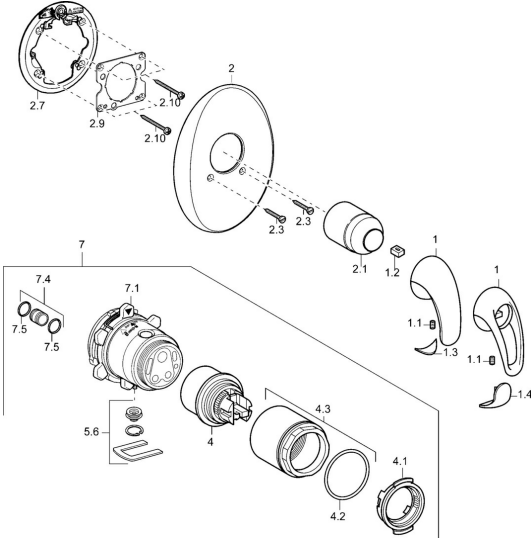

EAN: 4015474111721
static.hansa.com/45869040

Reserveonderdelen

SP45869040

	Naam	Code
1	Hendel Chroom Stopgezet	599055895
1	Hendel Chroom Stopgezet	599055881
1.1	Schroef, M5x8, SW2.5	59904755
1.2	Joint klassiek uitloop	59904778
1.3	Sierdop Stopgezet	59911785
1.4	Sierdop Stopgezet	59911786
2	Afdekplaat Chroom Stopgezet	59911913
2.1	Kap Chroom	59904820
2.3	Schroef, M5x25 Chroom	59912881
2.7	Fixing part	59912888
2.9	Fixing plate	59913034
2.10	Schroef, M4,5x80	59912890
4	Binnenwerk, 4.8 eco	59904601
4.1	Hot water limiter	59904759
4.2	O-ring, 50.52x1.78	59906841
4.3	Schroefoog, M50x1, SW45	59912980
5.6	Plug	59912981
7	Functional unit Stopgezet	59912907
7	Inbouwset voor douche Stopgezet	59912897
7.1	Blind nut	59912984
7.4	Aansluitnippel, (2014-)	59913885
7.5	O-ring, d 14x2	59912982
N.I.	Inbouwverlengstuk compleet, 20 mm	59912754