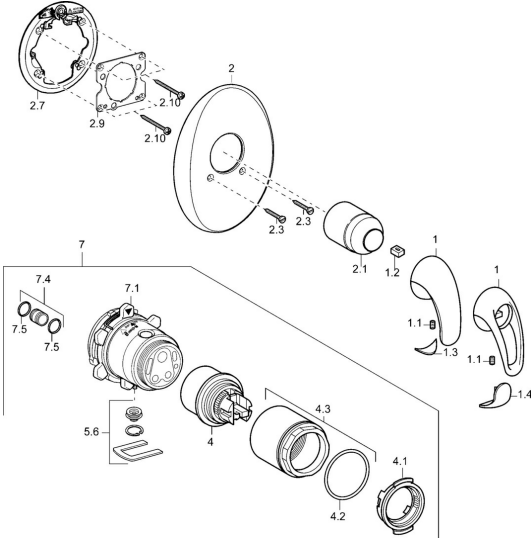

EAN: 4015474111721
static.hansa.com/45869040

Parti di ricambio

SP45869040

	Nome	Codice
1	Leva Cromo Fuori produzione	599055895
1	Leva Cromo Fuori produzione	599055881
1.1	Screw, M5x8, SW2.5	59904755
1.2	Adattatore	59904778
1.3	Tappo Fuori produzione	59911785
1.4	Tappo Fuori produzione	59911786
2	Piastra Cromo Fuori produzione	59911913
2.1	Cappuccio Cromo	59904820
2.3	Screw, M5x25 Cromo	59912881
2.7	Fixing part	59912888
2.9	Fixing plate	59913034
2.10	Screw, M4.5x80	59912890
4	Cartuccia, 4.8 eco	59904601
4.1	Hot water limiter	59904759
4.2	O-ring, 50.52x1.78	59906841
4.3	Vite eye, M50x1, SW45	59912980
5.6	Tappo	59912981
7	Unità funzionale Fuori produzione	59912907
7	Corpo per miscelatore incasso doccia Fuori produzione	59912897
7.1	Blind nut	59912984
7.4	Nipplo di collegamento, (2014-)	59913885
7.5	O-ring, d 14x2	59912982
N.I.	Prolunga, 20 mm	59912754