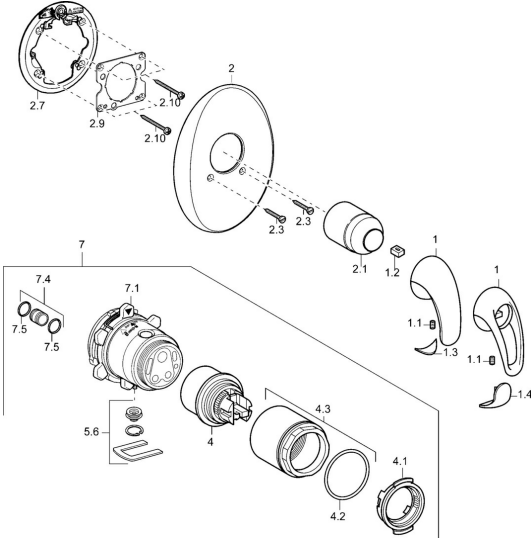

EAN: 4015474111721
static.hansa.com/45869040

Ersatzteile

SP45869040

	Name	Art.-Nr.
1	Hebel Chrom Ausgelaufen	599055895
1	Hebel Chrom Ausgelaufen	599055881
1.1	Schraube, M5x8, SW2.5	59904755
1.2	Kunststoffadapter	59904778
1.3	Dekorkappe Ausgelaufen	59911785
1.4	Dekorkappe Ausgelaufen	59911786
2	Deckplatte Chrom Ausgelaufen	59911913
2.1	Abdeckkappe Chrom	59904820
2.3	Schraube, M5x25 Chrom	59912881
2.7	Befestigungsteil	59912888
2.9	Befestigungsplatte	59913034
2.10	Schraube, M4.5x80	59912890
4	Kartusche, 4.8 eco	59904601
4.1	Warmwasser Begrenzer	59904759
4.2	O-Ring, 50.52x1.78	59906841
4.3	Ringschraube, M50x1, SW45	59912980
5.6	Blindstopfen	59912981
7	Funktionseinheit Ausgelaufen	59912907
7	UP-Rohbausatz Brausearmatur Ausgelaufen	59912897
7.1	Überwurfmutter	59912984
7.4	Anschlussnippel, (2014-)	59913885
7.5	O-Ring, d 14x2	59912982
N.I.	Verlängerungssatz, 20 mm	59912754