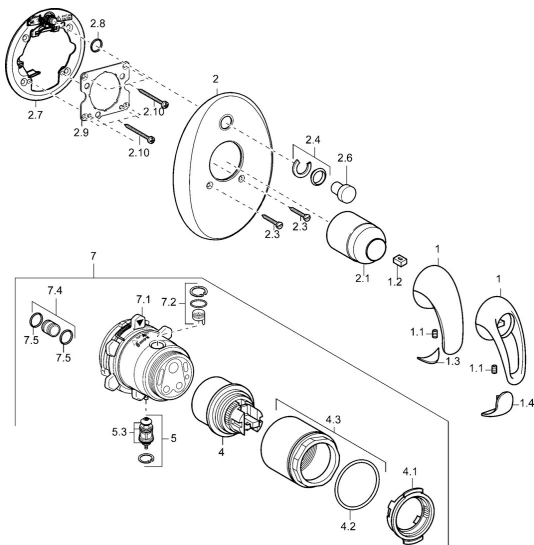

EAN: 4015474112285
static.hansa.com/45849040

Náhradné diely

SP45849040

	Názov	Kód
1	Ovládacia rukoväť Chróm Ukončené	599055895
1	Ovládacia rukoväť Chróm Ukončené	599055881
1.1	Skrutka, M5x8, SW2.5	59904755
1.2	Klzné puzdro	59904778
1.3	Záslepka Ukončené	59911785
1.4	Záslepka Ukončené	59911786
2	Kryt príruby Chróm Ukončené	59912927
2.1	Krytka Chróm	59904820
2.3	Skrutka, M5x25 Chróm	59912881
2.4	Krytka Eko drez-kapna	59912924
2.6	Snap	59912926
2.7	Fixing part	59912889
2.8	O-krúžok, d 7.65x1.78	59902337
2.9	[SK1669]	59913034
2.10	Skrutka, M4,5x80	59912890
4	Kartuš, 4,8 eco	59904601
4.1	Hot water limiter	59904759
4.2	O-krúžok, 50.52x1.78	59906841
4.3	Očné skrutka, M50x1, SW45	59912980
5	Prepínač	59912985
5.3	Tesnenie sada Ukončene	59912997
7	Funkčná jednotka, 4,8 Ukončené	59912898
7	Funkčná jednotka Ukončené	59912907
7.1	Blind nut	59912984
7.2	Ventil	59912986
7.4	Pripojovacie šróbenie, (2014-)	59913885
7.5	O-krúžok, d 14x2	59912982
N.I.	Nadstavný segment, 20 mm	59912754