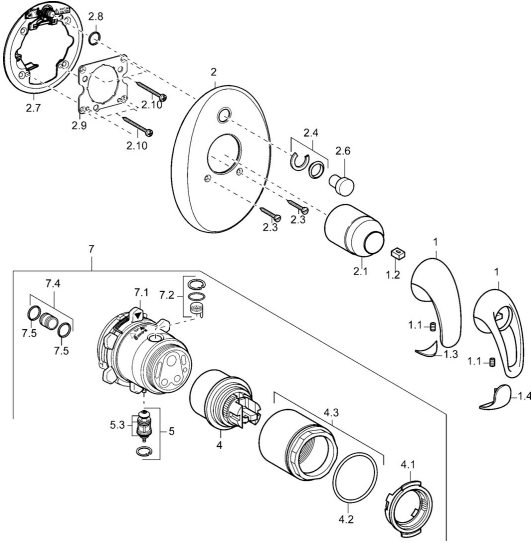

EAN: 4015474112285
static.hansa.com/45849040

Reserveonderdelen

SP45849040

	Naam	Code
1	Handel Chromom Stopgezet	599055895
1	Handel Chromom Stopgezet	599055881
1.1	Schroef, M5x8, SW2.5	59904755
1.2	Joint klassiek uitloop	59904778
1.3	Sierdop Stopgezet	59911785
1.4	Sierdop Stopgezet	59911786
2	Afdekplaat Chromom Stopgezet	59912927
2.1	Kap Chromom	59904820
2.2	Schroef, M5x25 Chromom	59912881
2.3	Kapmet begrenzer keuken	59912924
2.4	Snap	59912926
2.6	Fixing part	59912889
2.7	O-ring, d 7.65x1.78	59902337
2.8	Fixing plate	59913034
2.9	Schroef, M4,5x80	59912890
2.10	Binnenwerk, 4,8 eco	59904601
4	Hot water limiter	59904759
4.1	O-ring, 50.52x1.78	59906841
4.2	Schroef, M50x1, SW45	59912980
4.3	Omsteller	59912985
5	Dichting Stopgezet	59912997
5.3	Functional unit, 4,8 Stopgezet	59912898
7	Functional unit Stopgezet	59912907
7.1	Blind nut	59912984
7.2	Klep	59912986
7.4	Aansluitnippel, (2014-)	59913885
7.5	O-ring, d 14x2	59912982
N.I.	Inbouwverlengstuk compleet, 20 mm	59912754