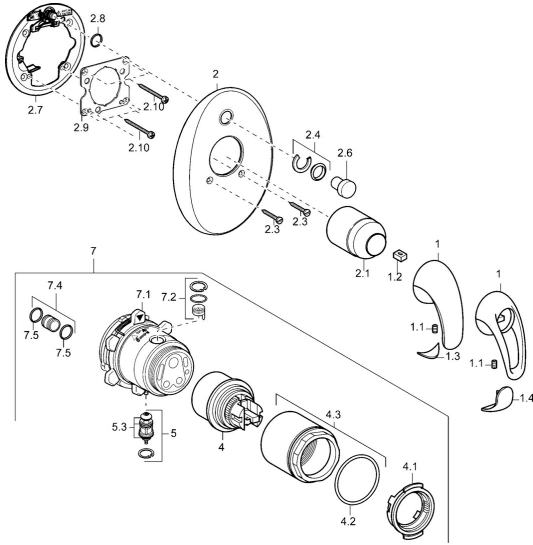

EAN: 4015474112285
static.hansa.com/45849040

Parti di ricambio

SP45849040

	Nome	Codice
1	Leva Cromo Fuori produzione	599055895
1	Leva Cromo Fuori produzione	599055881
1.1	Screw, M5x8, SW2.5	59904755
1.2	Adattatore	59904778
1.3	Tappo Fuori produzione	59911785
1.4	Tappo Fuori produzione	59911786
2	Piastra Cromo Fuori produzione	59912927
2.1	Cappuccio Cromo	59904820
2.2	Screw, M5x25 Cromo	59912881
2.3	Pezzi di guida	59912924
2.4	Snap	59912926
2.7	Fixing part	59912889
2.8	O-ring, d 7.65x1.78	59902337
2.9	Fixing plate	59913034
2.10	Screw, M4.5x80	59912890
4	Cartuccia, 4.8 eco	59904601
4.1	Hot water limiter	59904759
4.2	O-ring, 50.52x1.78	59906841
4.3	Vite eye, M50x1, SW45	59912980
5	Deviatore	59912985
5.3	Kit di guarnizione Fuori produzione	59912997
7	Unità funzionale, 4.8 Fuori produzione	59912898
7	Unità funzionale Fuori produzione	59912907
7.1	Blind nut	59912984
7.2	Valvola	59912986
7.4	Niplo di collegamento, (2014-)	59913885
7.5	O-ring, d 14x2	59912982
N.I.	Prolunga, 20 mm	59912754