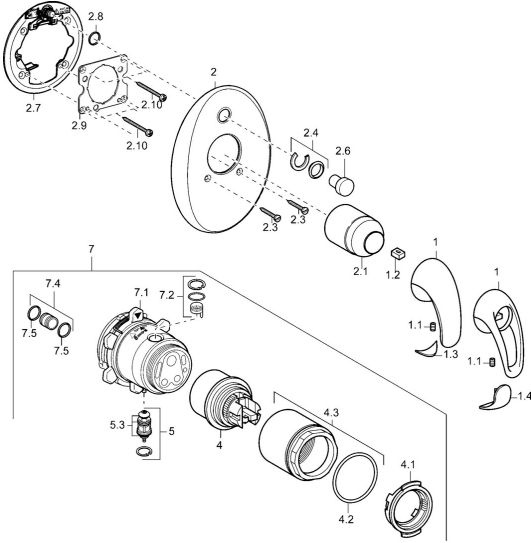

EAN: 4015474112285
static.hansa.com/45849040

Pièces de rechange

SP45849040

	Nom	Code
1	Levier Chrome Arrêté	599055895
1	Levier Chrome Arrêté	599055881
1.1	Vis, M5x8, SW2.5	59904755
1.2	Kit de joints pour bec	59904778
1.3	Capuchon Arrêté	59911785
1.4	Capuchon Arrêté	59911786
2	Rosaces Chrome Arrêté	59912927
2.1	Chape Chrome	59904820
2.3	Vis, M5x25 Chrome	59912881
2.4	Chape crantée	59912924
2.6	Snap	59912926
2.7	Pièce de fixation	59912889
2.8	Joint, d 7.65x1.78	59902337
2.9	Fixing plate	59913034
2.10	Vis, M4.5x80	59912890
4	Cartouche, 4.8 eco	59904601
4.1	Hot water limiter	59904759
4.2	Joint, 50.52x1.78	59906841
4.3	Vis Loop, M50x1, SW45	59912980
5	Inverseur	59912985
5.3	Set de fixation pour bec Arrêté	59912997
7	Unité fonctionnelle, 4.8 Arrêté	59912898
7	Unité fonctionnelle Arrêté	59912907
7.1	Blind nut	59912984
7.2	Vanne	59912986
7.4	Mamelon de raccordement, (2014-)	59913885
7.5	Joint, d 14x2	59912982
N.I.	Rallonge pour mitigeur encastrés, 20 mm	59912754