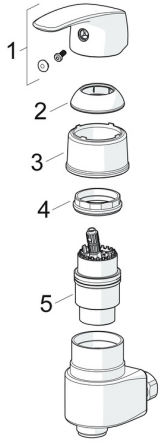

EAN: 4057304009228
static.hansa.com/45692183

Parti di ricambio

SP45692183

	Nome	Codice
01	Leva Cromo	59914453
02	Cappuccio Cromo Fuori produzione	59914454
03	Cappuccio Cromo Fuori produzione	59914595
04	Dado di fissaggio, M42x1.5, SW 38	59914128
05	Cartuccia, 4,0 Classic	59914129