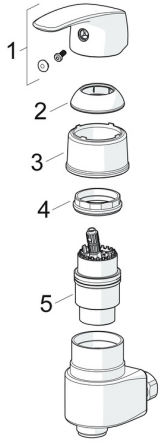

EAN: 4057304009228
static.hansa.com/45692183

Ersatzteile

SP45692183

	Name	Art.-Nr.
01	Hebel Chrom	59914453
02	Abdeckkappe Chrom Ausgelaufen	59914454
03	Abdeckkappe Chrom Ausgelaufen	59914595
04	Spann-Mutter, M42x1,5, SW 38	59914128
05	Kartusche, 4.0 Classic	59914129