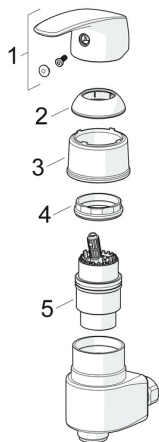

EAN: 4057304009228
static.hansa.com/45692183

Náhradní díly

SP45692183

	Název	Kód
01	Páka Chrom	59914453
02	Krytka Chrom Ukončeno	59914454
03	Krytka Chrom Ukončeno	59914595
04	Upevňovací matice, M42x1,5, SW 38	59914128
05	Kartuše, 4.0 Classic	59914129