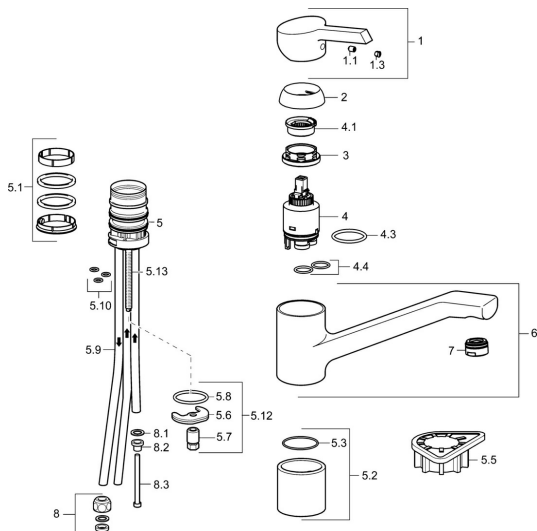

EAN: 4015474261112
static.hansa.com/45381173

Náhradné diely

SP45381173

	Názov	Kód
1	Ovládacia rukoväť Chróm Ukončené	59914062
1.1	Skrutka, M5x8, SW2,5	59904755
1.3	Záslepka Sivá	59912112
2	Krytka, 33x3 mm Chróm	59912504
3	Prítlačná matica, M37x1, AF30 Ukončené	59912111
4	Kartuš, 3.5 Eco	59912324
4	Kartuš, 3.5 Classic	59913075
4.1	Temperature adjustment limiter	59912325
4.3	O-kružok, d 28.24x2.62 Ukončené	59912590
4.4	O-kružok, d 10.10x1.60 Ukončené	59905072
5.1	Tesnenie sada	1001264V
5.1	Tesnenie sada Ukončené	59913968
5.2	Vymedzovacia podložka	59913973
5.3	O-kružok, d 34x1.5	59913975
5.5	Podložka	59910008
5.6		59904765
5.7	Skrutka, M8x1, SW13	59904766
5.8	O-kružok, d 36.09x d 3.53	59913396
5.9	Potrubie, M8x1, L=560	59912806
5.10	O-kružok, 6x1.4	59913266
5.12	Upevňovací set	59910749
5.13	Upevňovacia skrutka, M8x1, L=140	59912474
6	Výtokové rameno Chróm	59914060
7	Aerator, M24x1 A, low pressure Chróm	59902692
8	Montáž matice	59904969
8.1	Tesnenie sada, 14.9x8.5x1	59902352
8.2	Tesnenie sada, 10x8	59902272
8.3	Pripájacie hadičky	59902151
N.I.	Kľúč, SW30/34	59912108