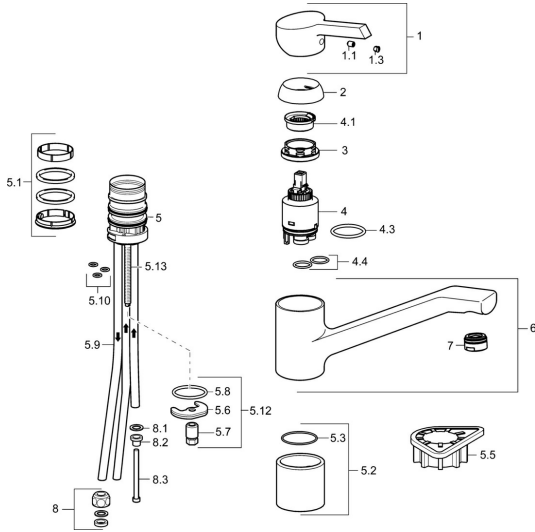

EAN: 4015474261112
static.hansa.com/45381173

Reserveonderdelen

SP45381173

	Naam	Code
1	Handel Chroom Stopgezet	59914062
1.1	Schroef, M5x8, SW2.5	59904755
1.3	Sierdop Grijs	59912112
2	Kap, 33x3 mm Chroom	59912504
3	Schroefring, M37x1, AF30 Stopgezet	59912111
4	Binnenwerk, 3.5 Eco	59912324
4	Binnenwerk, 3.5 Classic	59913075
4.1	Temperature adjustment limiter	59912325
4.3	O-ring, d 28.24x2.62 Stopgezet	59912590
4.4	O-ring, d 10.10x1.60 Stopgezet	59905072
5.1	Dichting	1001264V
5.1	Dichting Stopgezet	59913968
5.2	Afstandhouder	59913973
5.3	O-ring, d 34x1.5	59913975
5.5	Verstevigingsplaat	59910008
5.6	Fixing plate	59904765
5.7	Schroef, M8x1, SW13	59904766
5.8	O-ring, d 36.09x d 3.53	59913396
5.9	Pijp, M8x1, L=560	59912806
5.10	O-ring, 6x1.4	59913266
5.12	Bevestigingsset	59910749
5.13	Bevestigingsschroeven, M8x1, L=140	59912474
6	Uitloop Chroom	59914060
7	Mousseur, M24x1 A, low pressure Chroom	59902692
8	Montage moer	59904969
8.1	Dichting, 14.9x8.5x1	59902352
8.2	Dichting, 10x8	59902272
8.3	Slangen	59902151
N.I.	Sleutel, SW30/34	59912108