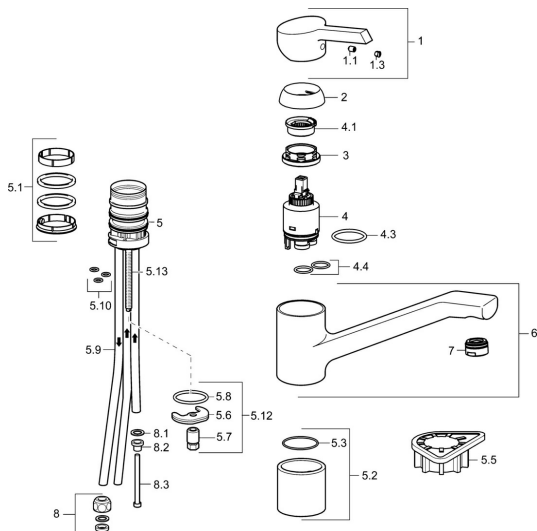

EAN: 4015474261112
static.hansa.com/45381173

Parti di ricambio

SP45381173

	Nome	Codice
1	Leva Cromo Fuori produzione	59914062
1.1	Screw, M5x8, SW2.5	59904755
1.3	Tappo Grigio	59912112
2	Cappuccio, 33x3 mm Cromo	59912504
3	Dado di fissaggio, M37x1, AF30 Fuori produzione	59912111
4	Cartuccia, 3.5 Eco	59912324
4	Cartuccia, 3.5 Classic	59913075
4.1	Temperature adjustment limiter	59912325
4.3	O-ring, d 28.24x2.62 Fuori produzione	59912590
4.4	O-ring, d 10.10x1.60 Fuori produzione	59905072
5.1	Kit di guarnizione	1001264V
5.1	Kit di guarnizione Fuori produzione	59913968
5.2	Distanziatori	59913973
5.3	O-ring, d 34x1.5	59913975
5.5	Base per fissaggio	59910008
5.6	Fixing plate	59904765
5.7	Screw, M8x1, SW13	59904766
5.8	O-ring, d 36.09x d 3.53	59913396
5.9	, M8x1, L=560	59912806
5.10	O-ring, 6x1.4	59913266
5.12	Set di fissaggio	59910749
5.13	Viti di fissaggio, M8x1, L=140	59912474
6	Bocca Cromo	59914060
7	Aeratore, M24x1 A, low pressure Cromo	59902692
8	Raccordo dado	59904969
8.1	Kit di guarnizione, 14.9x8.5x1	59902352
8.2	Kit di guarnizione, 10x8	59902272
8.3	Tubo flessibile	59902151
N.I.	Chiave, SW30/34	59912108